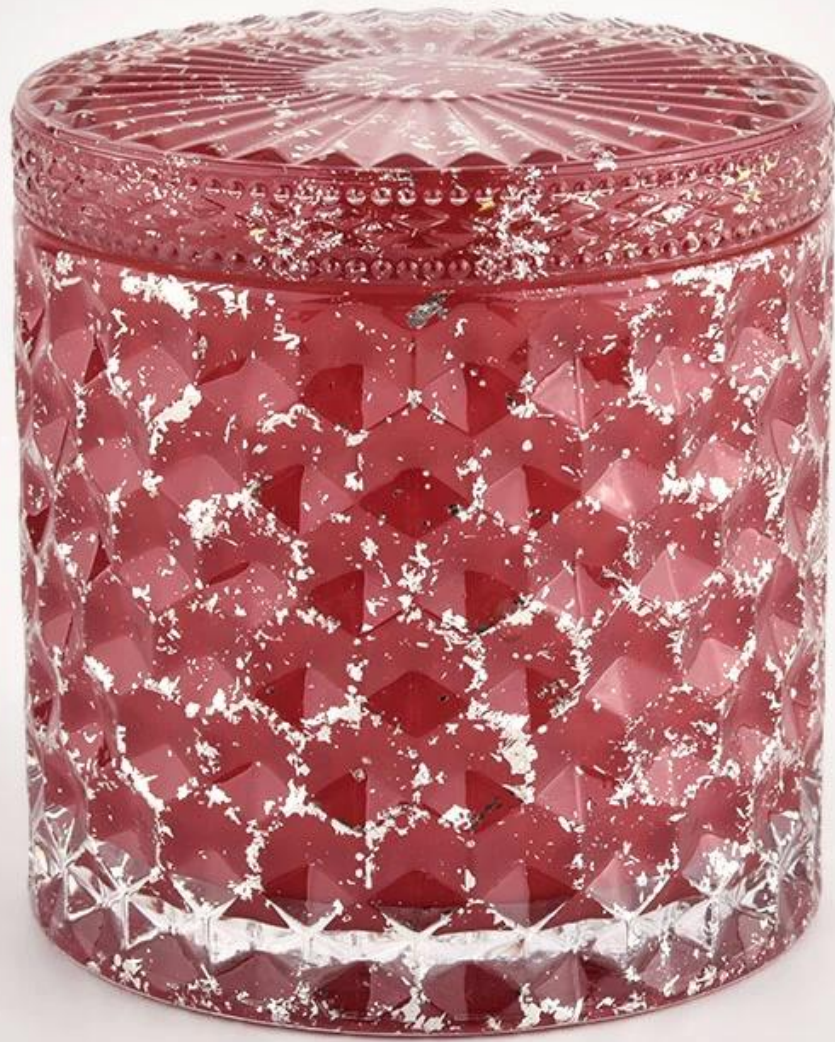

SUNNY GLASSWARE

*Focusing on luxury fragrance products in the latest 10 years
Sunny Glassware is the supplier of 80% fragrance brands in the United States.*

Descripción del Producto

Nombre del producto	Luxury rojo vacío vacío Garos de velas con tapa para boda 440ml
muestra tiempo	1. 5 días si hay forma y tamaño de vidrio 2. 15 días si necesita nuevas formas y tamaños de vidrio
Medida	Artículo No.:SGHL21112602 Top Dia.: 99 mm Diaje inferior.: 99 mm Altura: 90 mm Capacidad: 440 ml Peso: 525g
embalaje	Embalaje normal, caja de regalo individual, caja de PVC, caja de ventana, caja de color, caja blanca, etc.
entrega tiempo	Confirmado dentro de los 35 días posteriores al ensayo y el orden
pago expresión	30% de depósito por T/T por adelantado y el monto restante contra la copia de B/L
Transmisión	En el mar, el aire, según Express y su representante de envío, es aceptable
Evento de uso	Cultura residencial, decoración de bodas, conferencias de bodas, mejora decorativa,