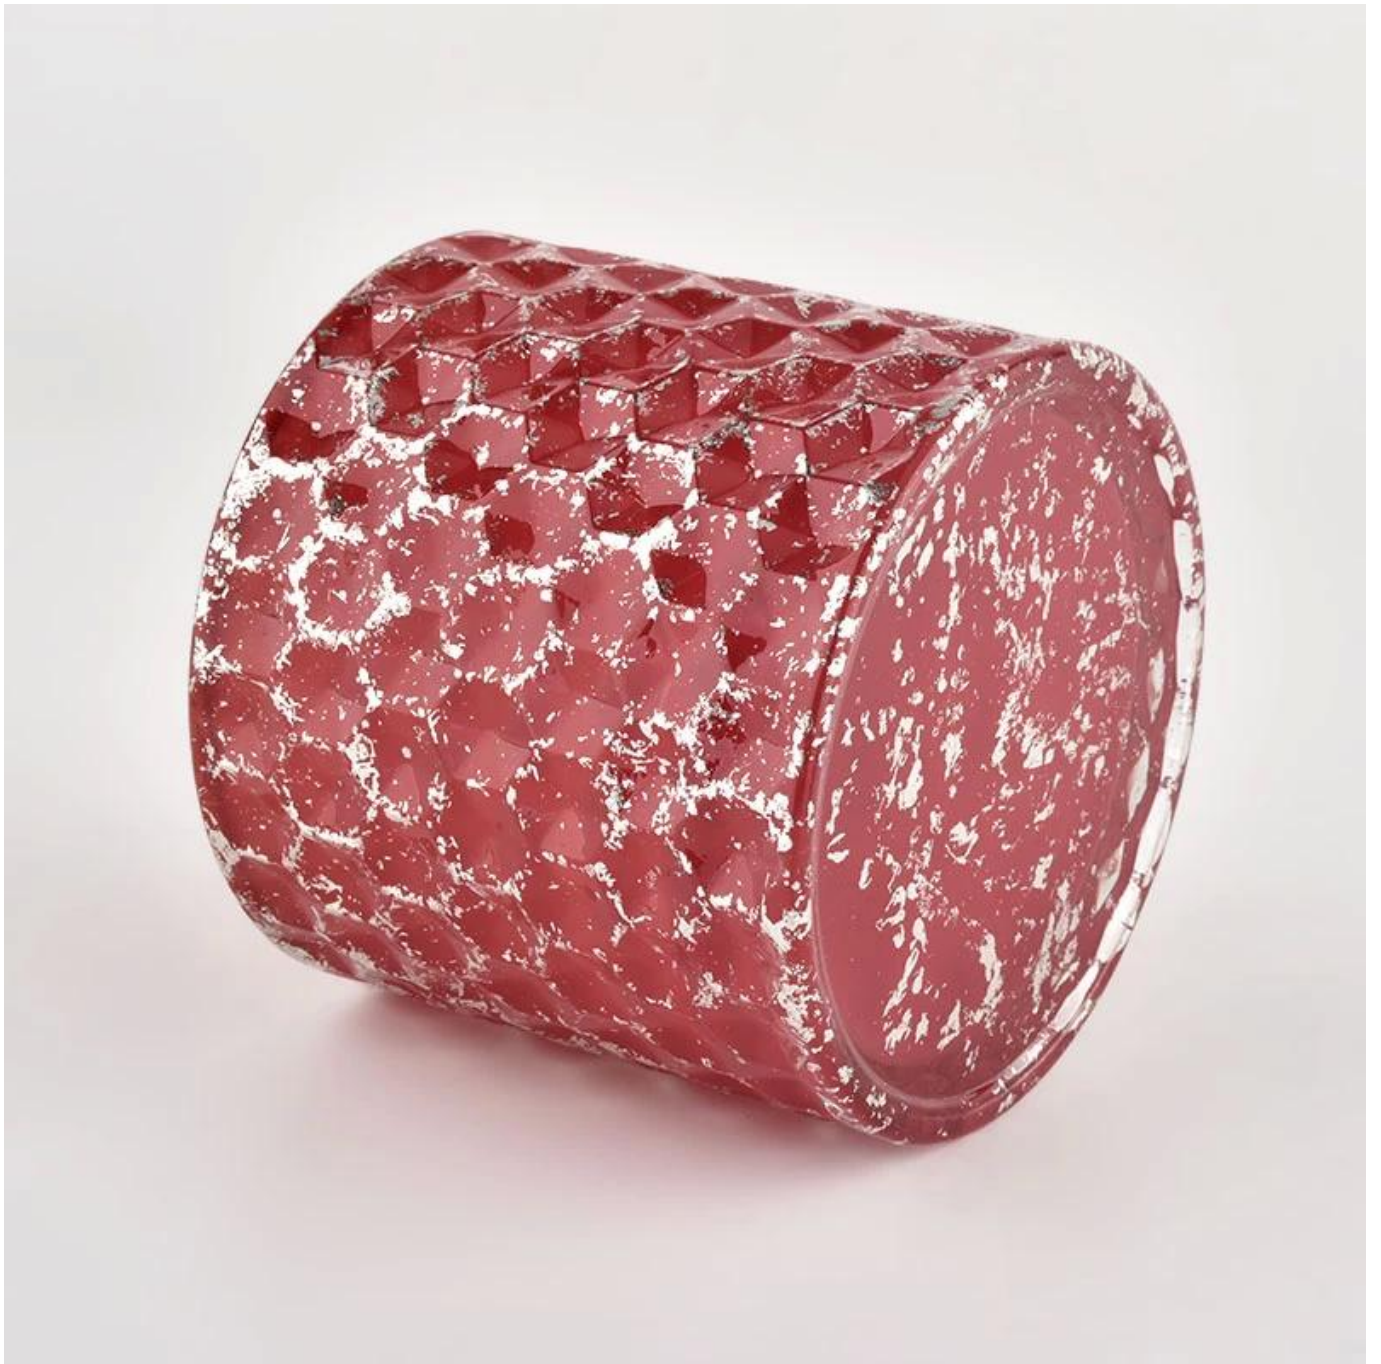

SUNNY GLASSWARE

*Focusing on luxury fragrance products in the latest 10 years
Sunny Glassware is the supplier of 80% fragrance brands in the United States.*

Descripción del Producto

Nombre del producto	Luxury rojo vacío vacío Garos de velas con tapa para boda 440ml
muestra tiempo	1. 5 días si hay forma y tamaño de vidrio 2. 15 días si necesita nuevas formas y tamaños de vidrio
Medida	Artículo No.:SGHL21112602 Top Dia.: 99 mm Diaje inferior.: 99 mm Altura: 90 mm Capacidad: 440 ml Peso: 525g
embalaje	Embalaje normal, caja de regalo individual, caja de PVC, caja de ventana, caja de color, caja blanca, etc.
entrega tiempo	Confirmado dentro de los 35 días posteriores al ensayo y el orden
pago expresión	30% de depósito por T/T por adelantado y el monto restante contra la copia de B/L
Transmisión	En el mar, el aire, según Express y su representante de envío, es aceptable
Evento de uso	Cultura residencial, decoración de bodas, conferencias de bodas, mejora decorativa,