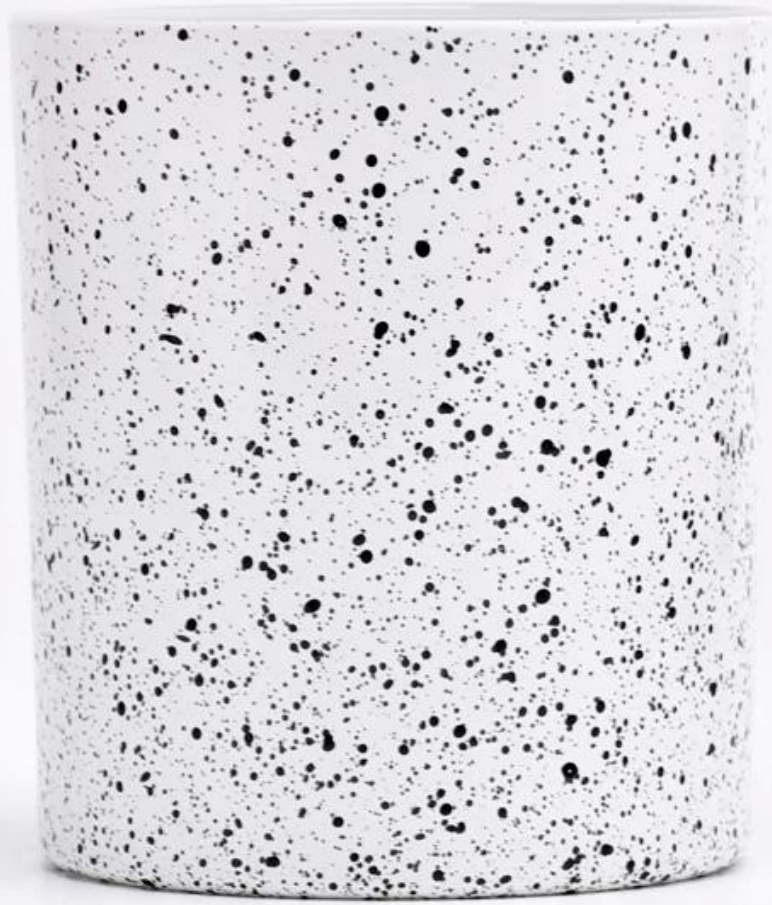

Jarra de vela de vidrio hecha a mano de lujo 10 oz Vessel de vidrio blanco al por mayor

Sunny Glasswares no solo realiza pedidos OEM / ODM, sino que también ayuda a muchas marcas a comenzar con los conceptos de productos.

Por qué elegir Sunny.

nombre del producto	jarra de vela de vidrio hecha a mano de lujo 10 oz Vessel de vidrio blanco al por mayor
---------------------	--

Muestra tiempo	1. 5 días si hay forma y tamaño de vidrio 2. 15 días, si necesita nuevas formas y tamaños de vidrio
Medida	Artículo: SGZT22090116 Top Dia: 80 mm Diaje inferior: 77 mm Altura: 90 mm Peso: 300 g Capacidad: 300 ml
Embalaje	Embalaje normal, caja de regalo individual, caja de PVC, caja de ventana, caja de color, caja blanca, etc.
Entrega tiempo	Dentro de los 35 días posteriores a la muestra y el pedido confirmado
Pago término	30% de depósito por T/T por adelantado y el saldo contra la copia de B/L
Envío	Por mar, por aire, por express y su agente de envío es aceptable
Ocasión de uso	Decoración del hogar, decoración de bodas, favores de bodas, mejora de la decoración