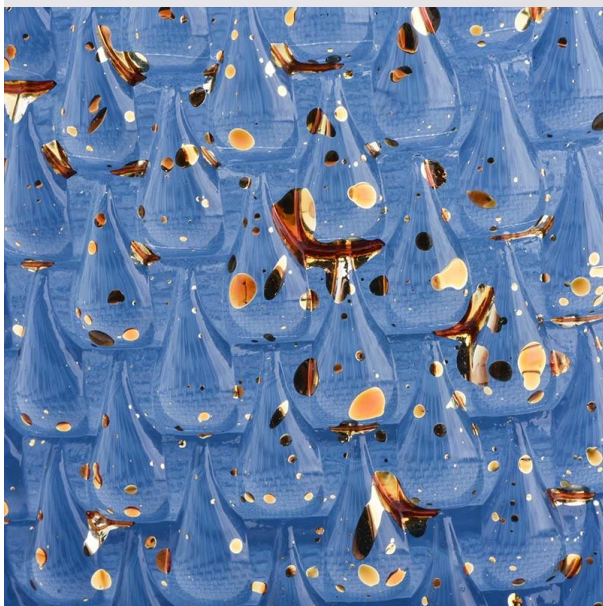

Product Details

[Las características de esta vela jarra con tapas.](#)

1. tarro de cristal diseñado diamante
2. diferentes tamaños disponibles
3. Pulverización de color negro con puntos divinos en los candelabros y tapas.
4. Diseños personalizados y decoraciones son bienvenidas.