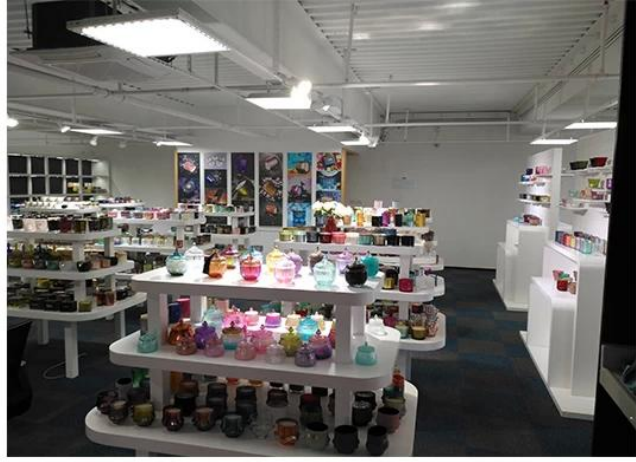

Range of the application

Office & Sample Room

Compramos una oficina internacional de 1,800 metros cuadrados en Shenzhen.

Muestra de sala de visualización

Meiyang Glass ofrece más que solo **Sala de muestra de Shenzhen tiene 5000 piezas** Una amplia gama de opciones. Ganó una tarjeta grande [Valoración de los clientes](#). ¡Bienvenido a la oficina de Shenzhen! La imagen es la siguiente. **Solo una parte de nuestro candelero de diseño.** Bienvenido a la oficina de Shenzhen para encontrar su favorito, le traerá muchas sorpresas, ya que es difícil encontrar otro proveedor en China.