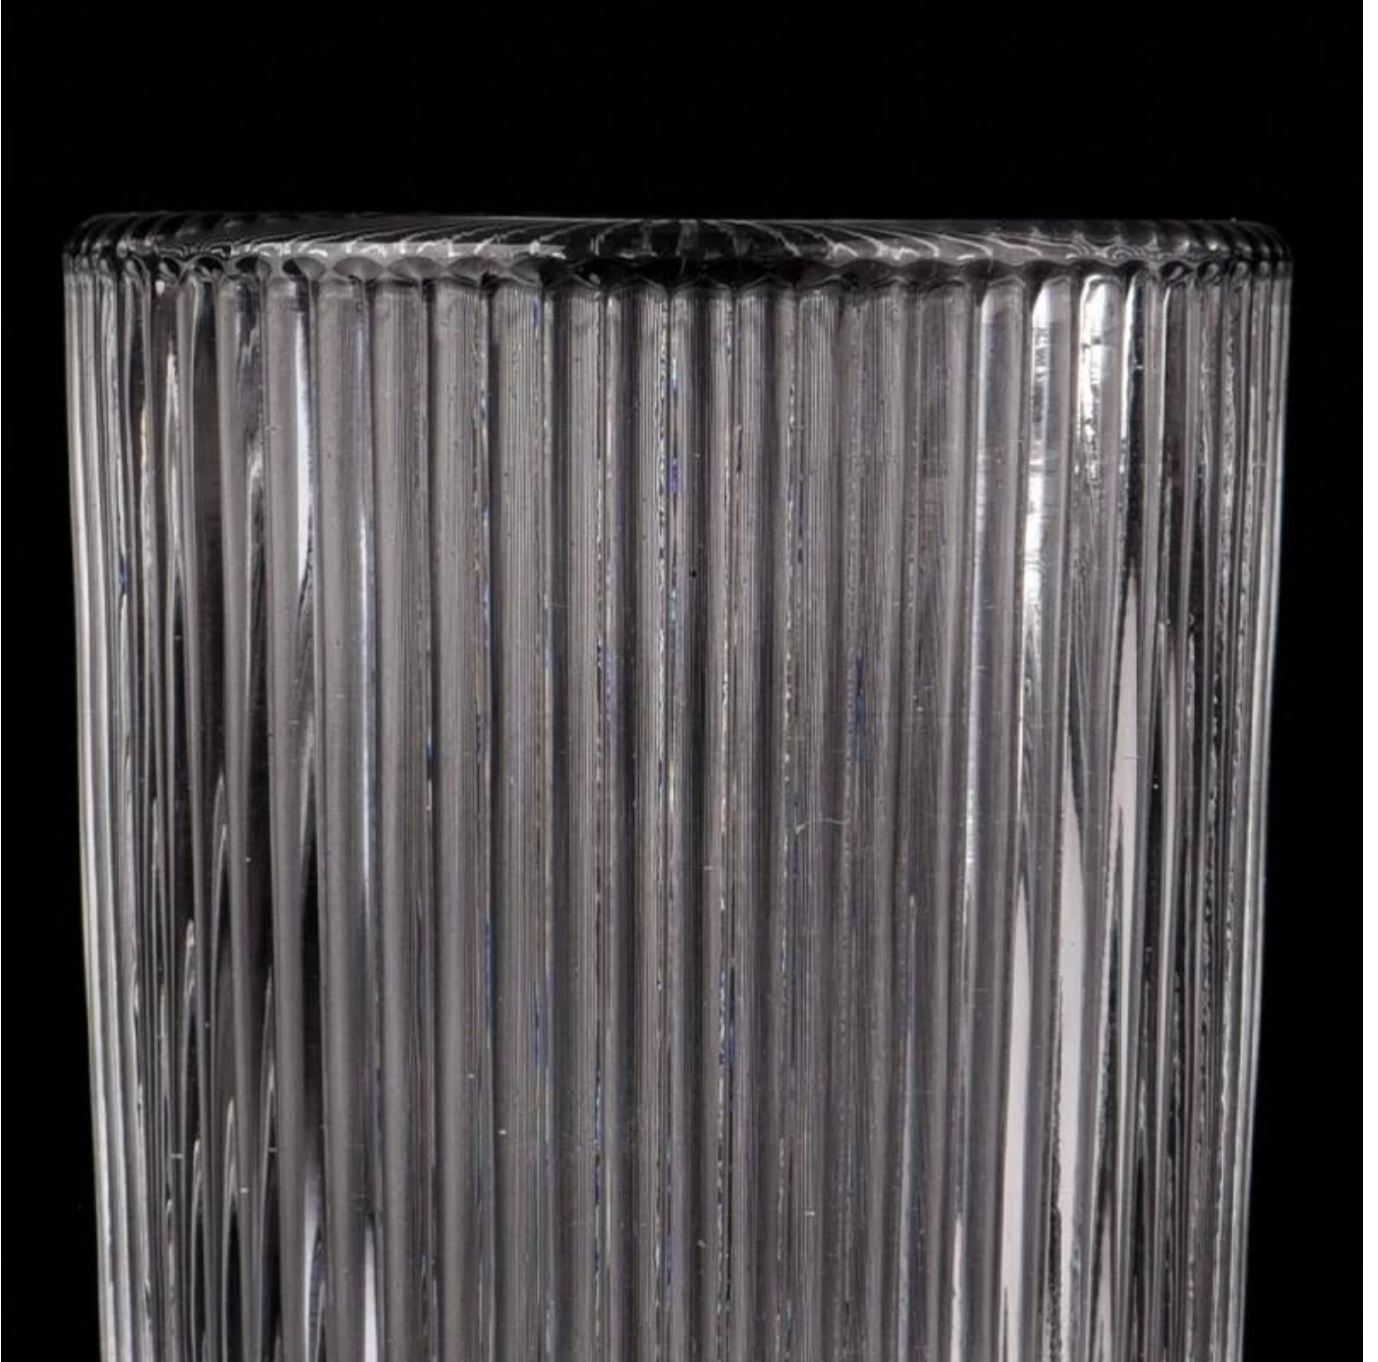

- La calidad del producto es el enfoque principal en [Cristalería soleada Cristalería soleada](#) Una vez demolió 80,000 pcs de recipiente de vidrio con una mancha apenas visible.

Descripción del Producto

nombre del producto	Lujo Candelador de vidrio Para la decoración del hogar de la boda
Tiempo de muestra	1. 5 días si hay forma y tamaño de vidrio 2. 15 días, si necesita nuevas formas y tamaños de vidrio
Medida	Artículo No.: SGKY23092514 Dia superior: 54 mm Diaje inferior: 51 mm Altura: 65 mm Peso: 111G Capacidad: 98 ml
Embalaje	Embalaje normal, caja de regalo individual, caja de PVC, caja de ventana, caja de color, caja blanca, etc.
El tiempo de entrega	Dentro de los 35 días posteriores a la muestra y el pedido confirmado
Plazo de pago	30% de depósito por T/T por adelantado y el saldo contra la copia de B/L
Envío	Por mar, por aire, por express y su agente de envío es aceptable
Ocasión de uso	Decoración del hogar, decoración de bodas, favores de bodas, mejora de la decoración,