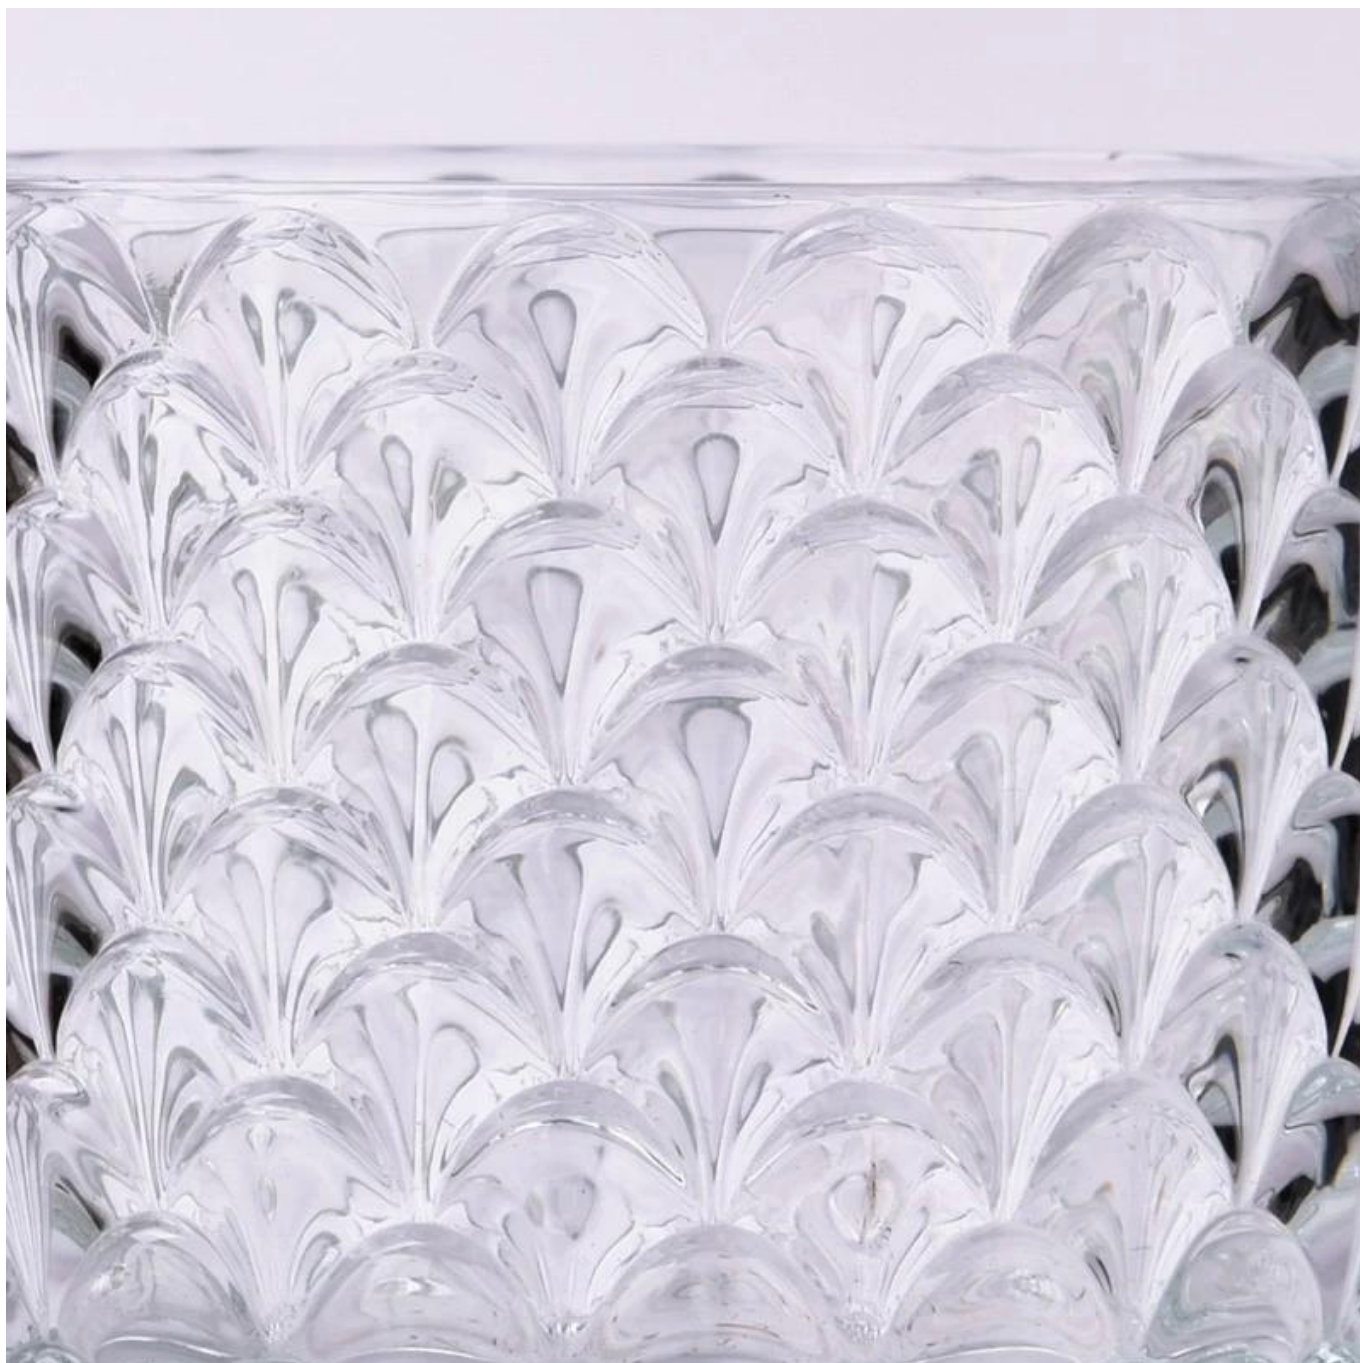

- La calidad del producto es el enfoque principal en [Cristalería soleada Cristalería soleada](#) Una vez demolió 80,000 pcs de recipiente de vidrio con una mancha apenas visible.

Descripción del Producto

nombre del producto	Efecto escamosa personalizado de lujo <u>gramofrasco de vela</u> Para la decoración del hogar
Tiempo de muestra	1. 5 días si hay forma y tamaño de vidrio 2. 15 días, si necesita nuevas formas y tamaños de vidrio
Medida	Artículo No.: Sghy23101103 Dia superior: 106 mm Diaje inferior: 106 mm Altura: 84 mm Peso: 495 g Capacidad: 504 ml
Embalaje	Embalaje normal, caja de regalo individual, caja de PVC, caja de ventana, caja de color, caja blanca, etc.
El tiempo de entrega	Dentro de los 35 días posteriores a la muestra y el pedido confirmado
Plazo de pago	30% de depósito por T/T por adelantado y el saldo contra la copia de B/L
Envío	Por mar, por aire, por express y su agente de envío es aceptable
Ocasión de uso	Decoración del hogar, decoración de bodas, favores de bodas, mejora de la decoración,

Este clásico claro **vela de vidrio** es una gran opción para las velas de aromaterapia de alta gama. Es muy versátil para usar en una casa, un restaurante o un entorno minorista como un vaso, una taza de agua o como un adorno casero.

Transparente **candelero** Hecho de vidrio grueso sin plomo, para lograr una apariencia suave, buena resistencia al desgaste, resistencia a la corrosión, larga vida útil. También son frascos perfectos para las velas para hacer velas.