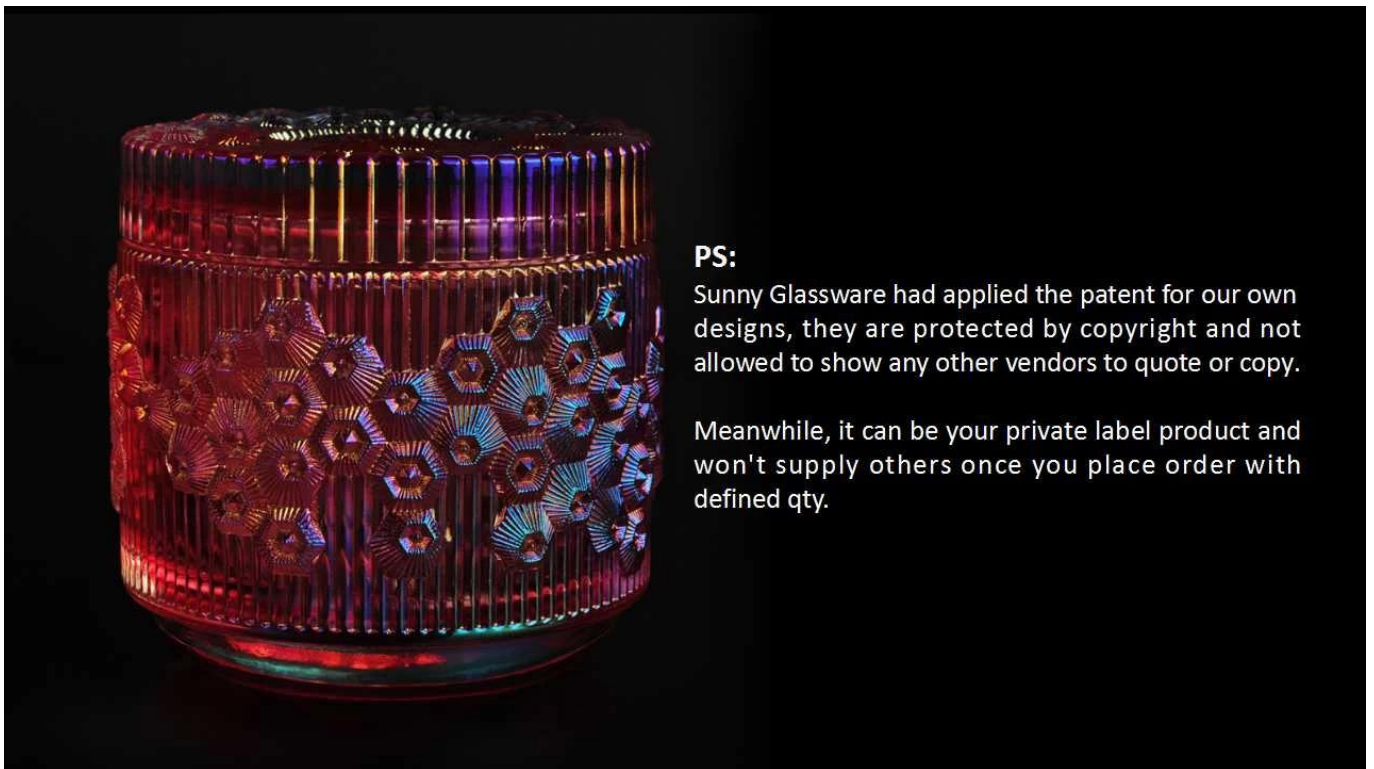

Diámetro superior: 95 mm
Diámetro inferior: 192 mm
Altura: 82 mm
Peso: 497g
Capacidad: 513 ml

Diseños personalizados y diferentes tamaños disponibles.

Con nuestro fuerte apoyo, nuestros clientes están creciendo rápidamente, desde pequeños laboratorios hasta líderes de la industria.