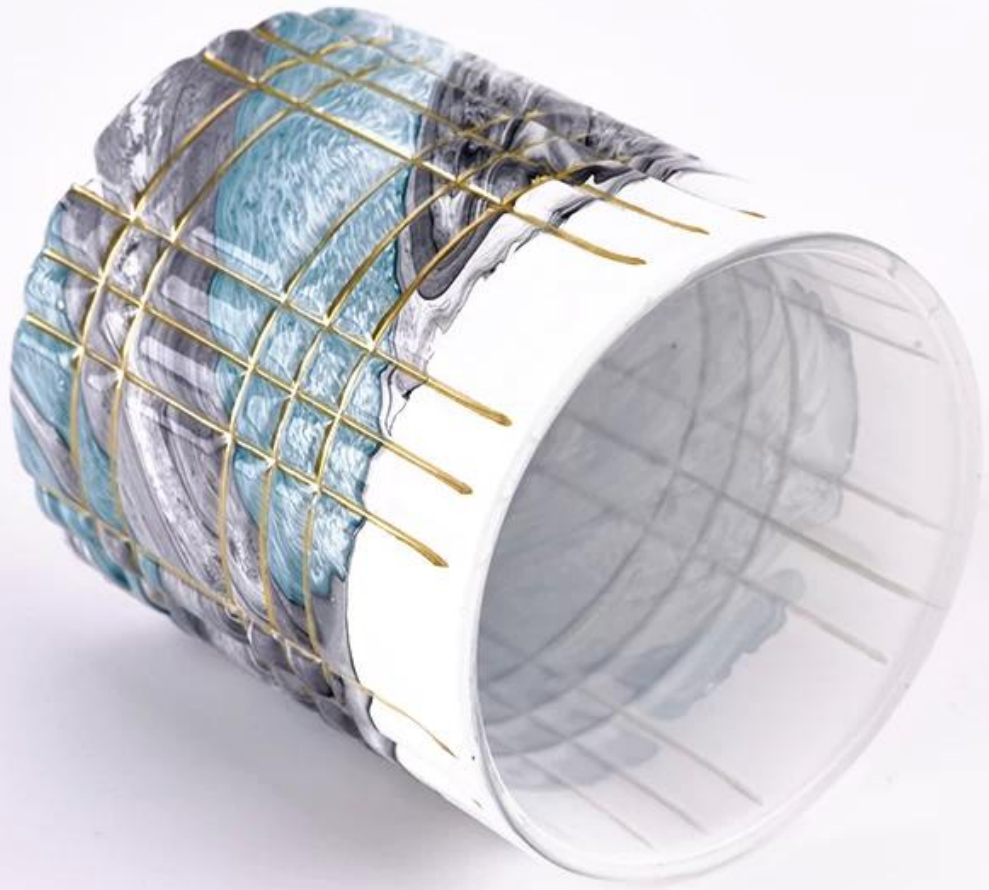

# Luxury 10 oz Glass Hermoso patrón Jares de velas para decoración del hogar al por mayor

Sunny Glasswares no solo realiza pedidos OEM / ODM, sino que también ayuda a muchas marcas a comenzar con los conceptos de productos.

Por qué elegir Sunny.

nombre del producto	Luxury 10 oz Glass Hermoso patrón Jares de velas para decoración del hogar al por mayor
---------------------	---

Muestra tiempo	1. 5 días si hay forma y tamaño de vidrio 2. 15 días, si necesita nuevas formas y tamaños de vidrio
Medida	Artículo: SGTC22111001 Top Dia: 79 mm Diaje inferior: 76 mm Altura: 86 mm Peso: 278g Capacidad: 280 ml
Embalaje	Embalaje normal, caja de regalo individual, caja de PVC, caja de ventana, caja de color, caja blanca, etc.
Entrega tiempo	Dentro de los 35 días posteriores a la muestra y el pedido confirmado
Pago término	30% de depósito por T/T por adelantado y el saldo contra la copia de B/L
Envío	Por mar, por aire, por express y su agente de envío es aceptable
Ocasión de uso	Decoración del hogar, decoración de bodas, favores de bodas, mejora de la decoración