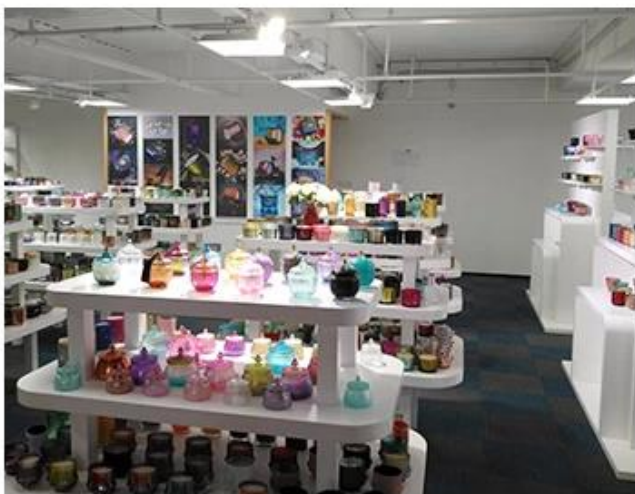

SAMPLE ROOM

There are more than 5000 products in
sample room of Sunny Glassware
for your reference. No second Co. in China!

Factory Show

A continuación se muestran fotos de las principales transacciones en línea. Para obtener más información sobre la fábrica, consulte: [Tour por la fábrica](#)