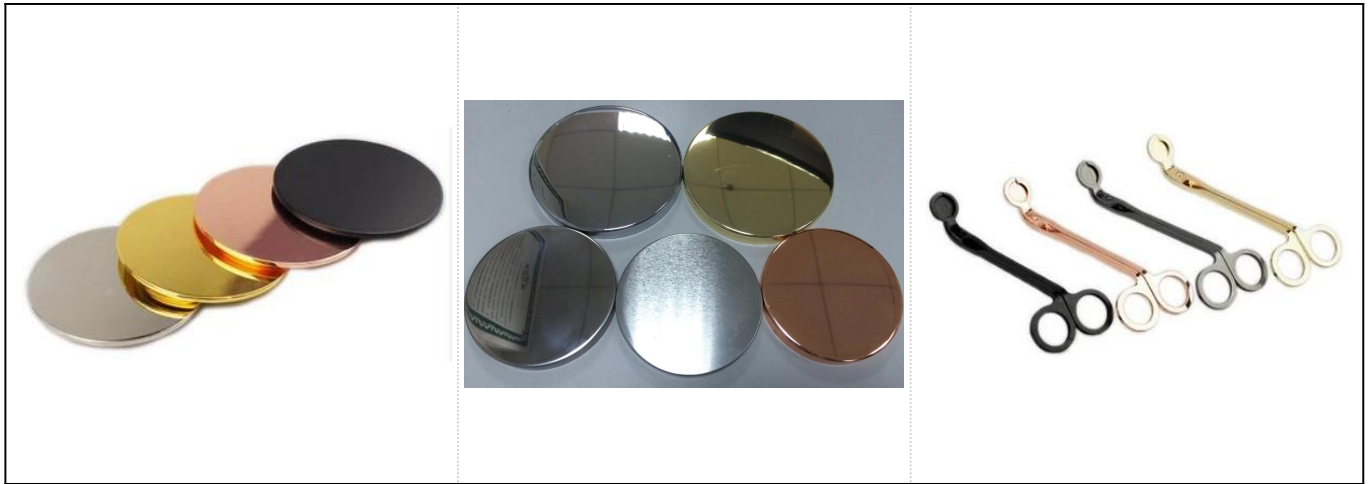

Office & Sample Room

La cristalería soleada es un surtidor principal de los sostenedores de vela en China desde 1992, nuestros tarros etc. del vidrio/de cerámica/de la vela concreta y accessorries emparejado principalmente exportación a los e.e.u.u., UE, au sobre más de 24 años de experiencia. Somos terminantemente con la calidad, nuestro equipo del control de calidad examinamos los productos de la materia prima a la producción entonces al embalaje paso a paso, la inspección terminantemente según el estándar de AQL.

Nuestro servicio como siguiendo:

- > Diferentes formas y tamaños disponibles, también dan la bienvenida a su propio diseño.
- > Accessories: casquillo, tapa del vidrio/del metal/de madera, cera etc.
- > Decoration: etiqueta, capa del color, mercurio, laser, helado, galjanoplastia etc.