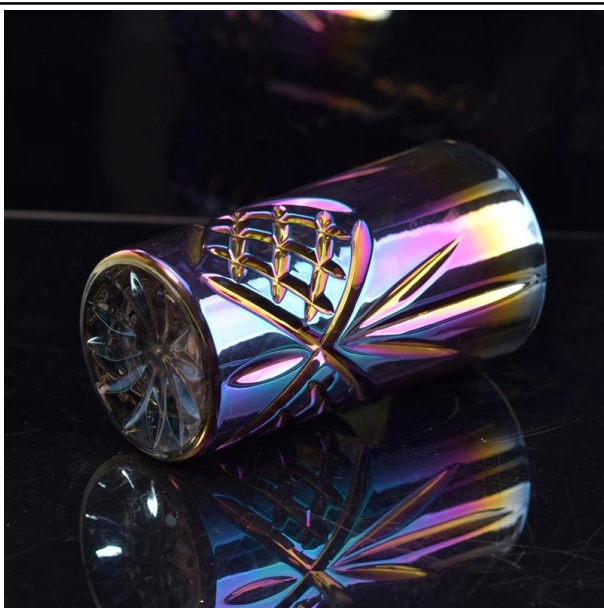

1. esta clase de productos se hace del material de cristal de la alta calidad.
2. it es muy respetuoso del medio ambiente y natural.
3. it tiene extensamente uso en nuestra vida de cada día.

Accesorios emparejados: