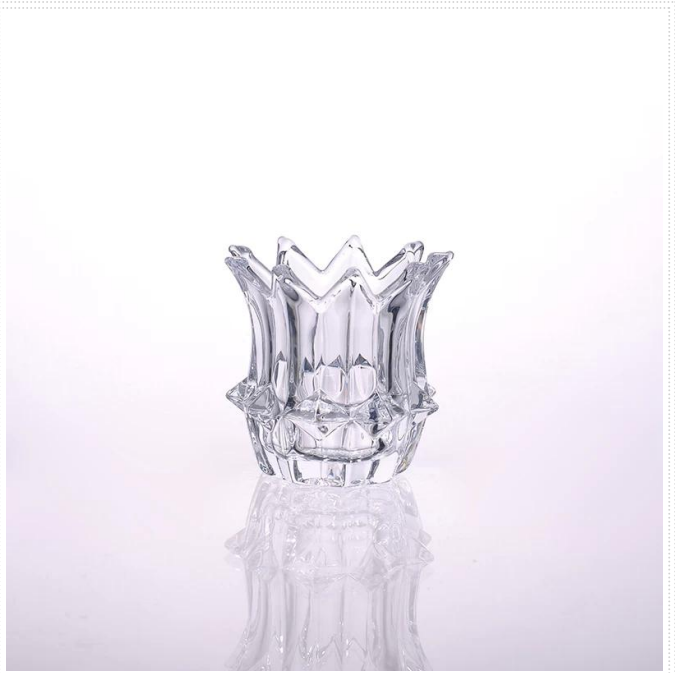

Product detail:

Artículo No.	SG14122210
Material	Alto vidrio blanco
Color	Claro
Arte	máquina presiona
Muestras tiempo	1. 5 días si es en la salida en forma y tamaño de cristal 2. 15 días si necesita nueva forma o tamaño del vidrio
Embalaje	Embalaje normal, 144 PC en cartón de la exportación, cartón con cartón divisor
Capacidad del producto	500.000 ~ 1.000.000 PC por mes
El tiempo de entrega	Dentro de 35 días después de la muestra y la orden confirmada
Términos de pago	30% de depósito por T / T por adelantado y el saldo contra la copia de B / L
Envío	Por el mar, por el aire, por expreso y su agente de envío es aceptable
Características del producto	1. Máquina de prensado 2. Conveniente para utilizado en pub, hotel, restaurantes, hogar, etc. 3. Profesional Q / C para el control de calidad 4. Precio competitivo y calidad Prueba 5. Conozca FDA, CA 65 de prueba y de calidad alimentaria
Para sus opciones	1. Cualquier impresión de la insignia en el cuerpo de vidrio El color 2.Any pintado, heladas, electrochapa, patrón de tallador de láser para el acabado 3. paquete especial como envoltura retráctil, caja de regalo de color, caja de regalo de color blanco, etc. 4. nuevo molde abierto para el vidrio, madera, plástico o metal como quieras 5. Diferentes tamaños y formas satisfacer sus necesidades

Product show:

T:98mm

H:34mm

B:43mm

Related products:

Sostenedor de vela de cristal con el logotipo de la mariposa

candelabro de cristal especial taza

A banner with a green background featuring blurred green leaves. On the left is the Sunny logo, which consists of a stylized green 'S' above the word 'SUNNY' in a bold, sans-serif font. To the right of the logo, the word 'Package:' is written in a large, blue, outlined font.