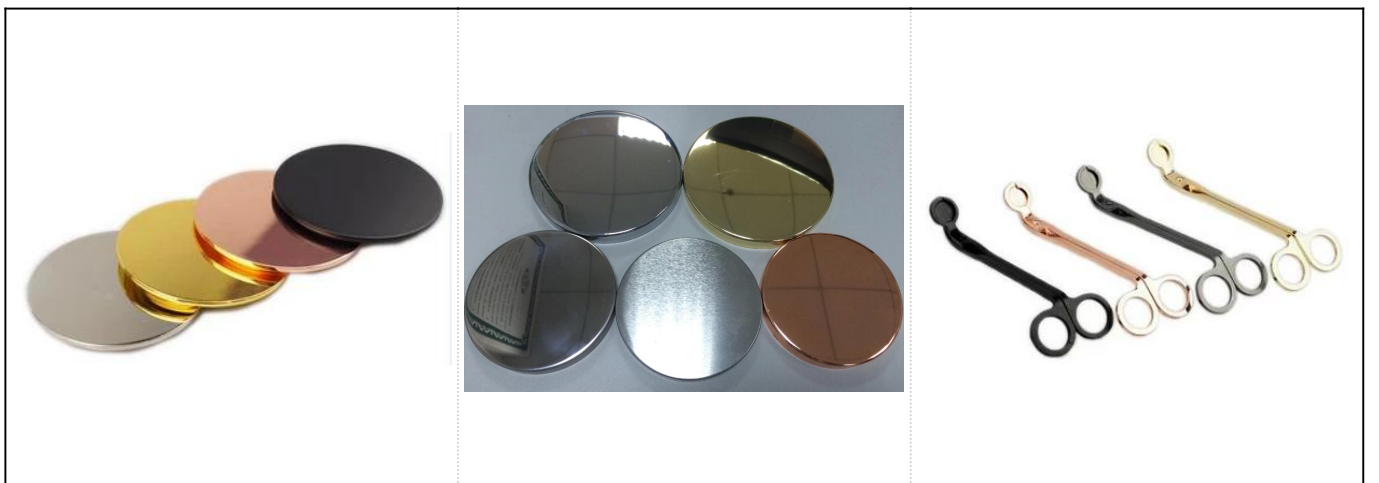

### Detalles de los productos

|                       |   |
|-----------------------|---|
| Nombre                | Candelero de cristal blanco iridiscente de la bola con el modelo de las hojas   |
| detalles del artículo | Artículo No.:SGLYP18050315<br>Diámetro superior: 92 mm<br>Diámetro inferior: 47 mm<br>Altura: 100 mm<br>Diámetro máximo: 123 mm<br>Capacidad: 800ml |
| Material              | Vidrio, vidrio Soda-Lime, vidrio blanco alto  |

More Product Pictures

**Accesorios combinados:**