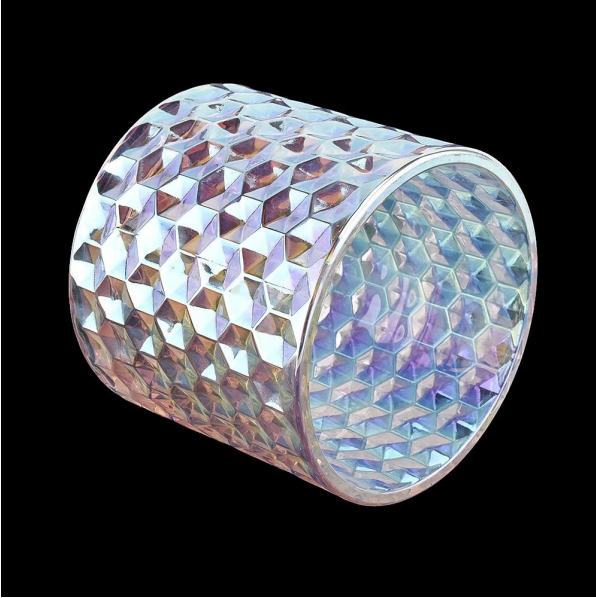

El diseño de tamaño flexible permite que su mercado crezca rápidamente

artículo NO: SGHY14121610A

Diámetro de la tapa: 8,9 cm

Altura de la tapa: □ 1,7 cm

Peso de la tapa: 165 g

Diámetro del cuerpo: 10 cm

Altura del cuerpo: 9 cm