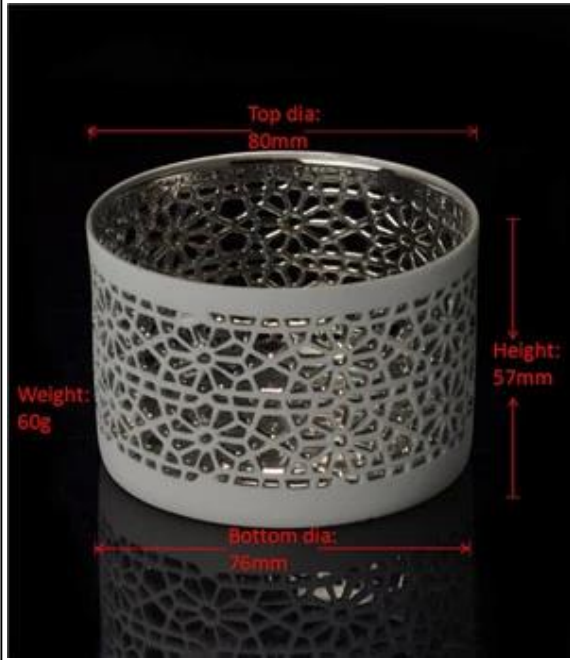

# Serie homóloga cilindro redondo Portavelas de cerámica

Ceramic candle holder

**S** SUNNY

美 阳 玻 璃

Item No.: SGJH15112207

Item No.: SGJH15112208

Item No.: SGJH15112209

Product Details

Nombre del artículo	<a href="#">Serie homóloga cilindro redondo Portavelas de cerámica</a>
Número del artículo.	SGJH15112211
Tamaño	Diámetro superior: 80mm * diámetro inferior: 76mm altura: 57mm
Peso	60g
Tiempo de la muestra	1,5 días en la forma y el tamaño de los productos 2:15 días si necesita nueva forma y tamaño de productos
Embalaje	Seguridad embalaje normal 24pcs / 36pcs / 48pcs por el cartón de exportación etc. con separador de huevo
MOQ	10, 000pcs
Tiempo de entrega	Dentro de 35 días después de la orden confirmada
Condiciones de pago	depósito del 30% por T / T por adelantado, el equilibrio después de mostrar la copia de B / L
Característica de producto	<ol style="list-style-type: none"> <li>1. de alta calidad y precios competitivos</li> <li>2. cumplir con FDA, SGS, LFGB prueba etc..</li> <li>3.eco-friendly</li> <li>4. ampliamente se aplica a la boda, partido, casa, bar etc..</li> <li>5 hecho a máquina</li> </ol>

More Product Pictures

[Similar Products Link](#)

Product display

Candle Holder

Glass Tumbler

Glass Jar

Double Wall Glass

Wine Glass