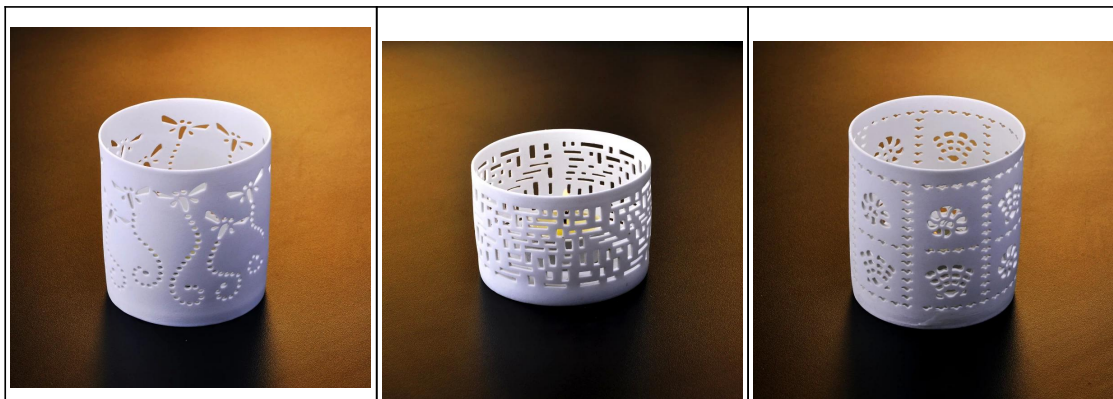

Ahueca hacia fuera el recipiente de la vela de cerámica

Product Details

	Nombre del objeto	Ahueca hacia fuera el recipiente de la vela de cerámica
	Artículo No.	SGJH001
	tamaño	T: 82mm * B: 78mm * H: 55 mm
	Marca	Soleado Cristalería
	Tiempo de la muestra	1,5 días si existe en forma y tamaño de los productos 2.15 días si necesita nueva forma y tamaño de los productos
	Embalaje	Embalaje normal de seguridad 24pcs / 36pcs / 48pcs etc. por cartón de la exportación con divisor de huevo
	MOQ	5000pcs
	El tiempo de entrega	Dentro de 35 días después de la orden confirmada
	Términos de pago	30% de depósito por T / T por adelantado, el equilibrio después de mostrar la copia de B / L
Característica de producto	1. Calidad y precios competitve 2.Meet FDA, SGS, prueba de LFGB etc. 3.Eco ambiente 4. Ampliamente aplicable a la boda, fiesta, casa, bar, etc. 5.Machine hecho	

More Product Pictures

[Similar Products Link](#)

Office & Sample Room

Factory Show

Spray colour

Para más información, por favor visite nuestro sitio web: www.okcandle.com