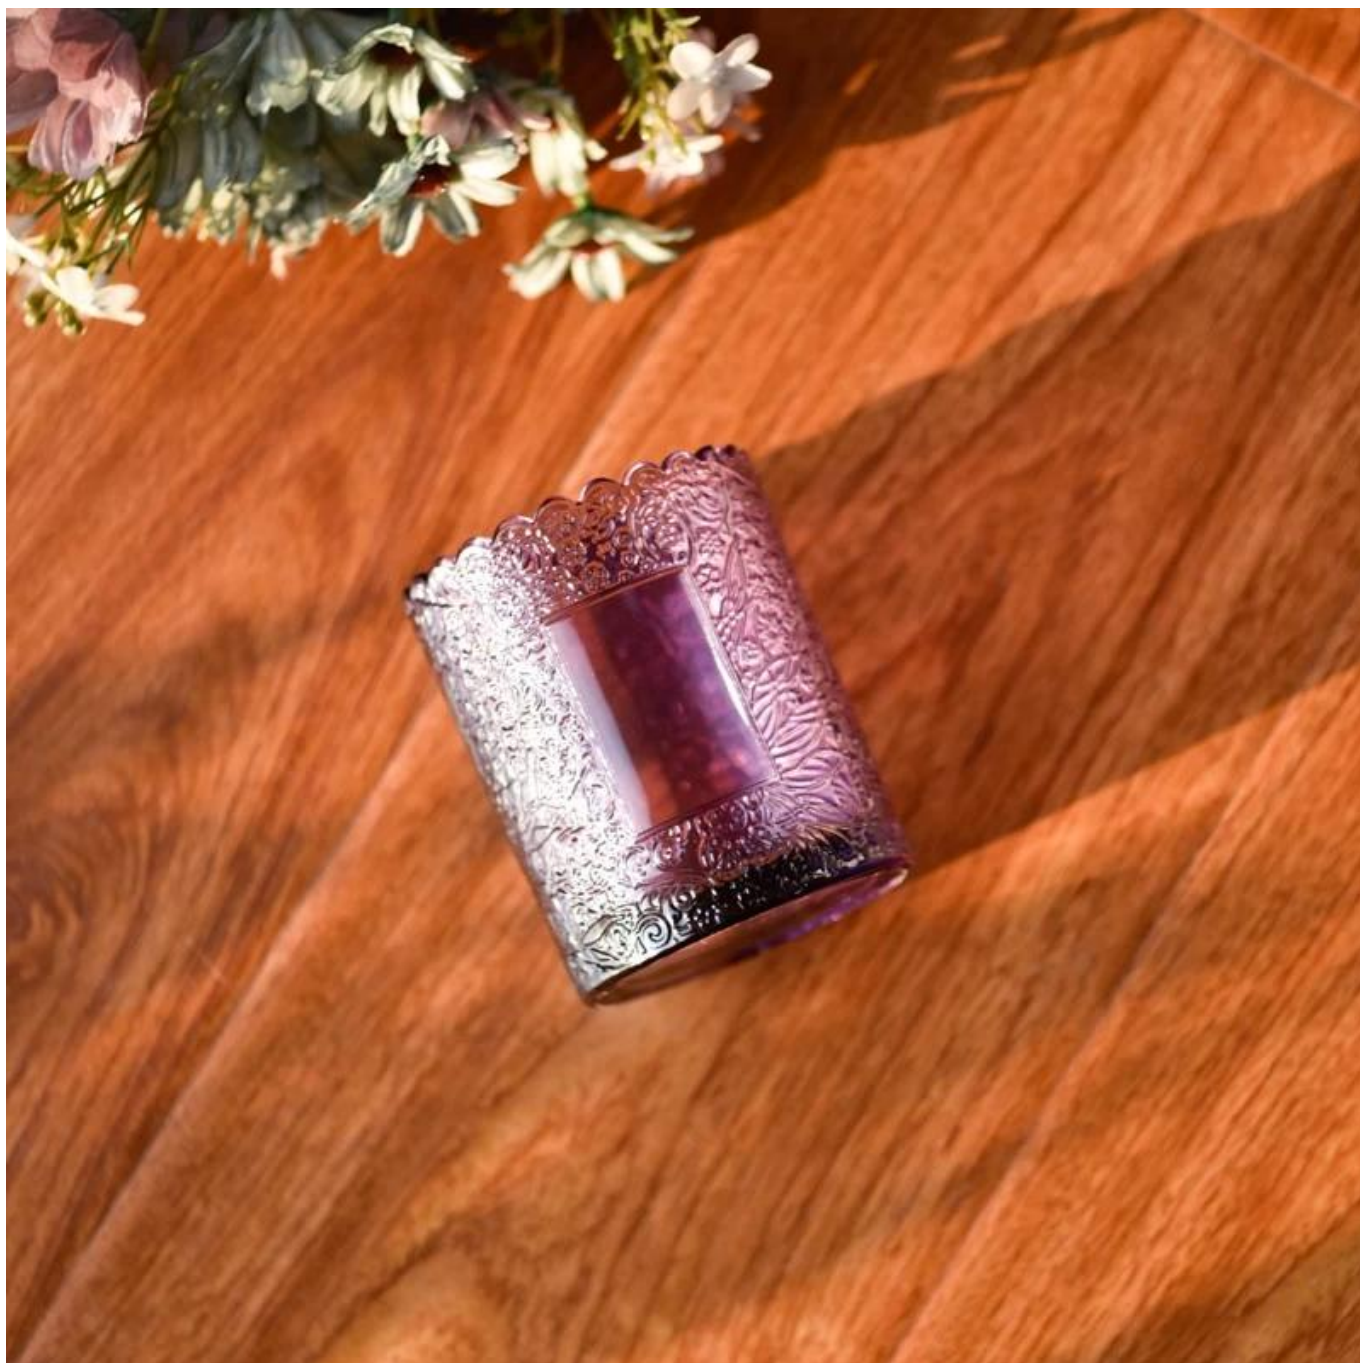

Amplia gama de aplicaciones