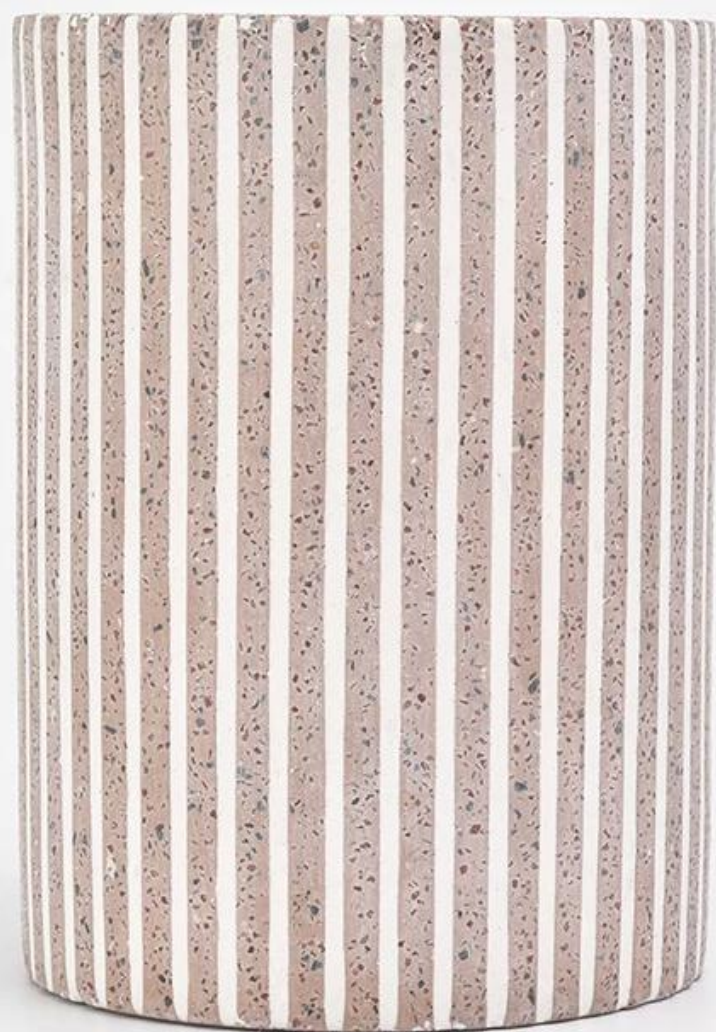

Juego de baño rosa de lujo de alta calidad Tumbler

Product Details

Nombre del artículo	Juego de baño rosa de lujo de alta calidad Tumbler
Artículo No.	SGSJL18102505-2
tamaño	SGSJL18102505-2 Diámetro superior: 76mm Diámetro inferior: 76 mm Altura: 105 mm Peso: 434g Capacidad: 267ml
Capacidad	10oz 14oz 16oz etc está disponible
Tiempo de muestra	1.5 días si existen formas y tamaños de productos. 2.15 días si necesita nueva forma y tamaño de productos.
Embalaje	Embalaje de seguridad normal 24pcs / 36pcs / 48pcs etc. por cartón de exportación con divisor de huevo
MOQ	3000 unids
El tiempo de entrega	Dentro de 35 días después de la orden confirmada
Términos de pago	Depósito del 30% por T / T por adelantado, el saldo después de mostrar la copia de B / L
Característica de producto	<ol style="list-style-type: none">1. Alta calidad y precios competitivos.2. Meet FDA, SGS, LFGB etc. prueba3. ecológico4. Aplicar ampliamente a la boda, fiesta, hogar, bar, etc.5. máquina hecha

More Product Pictures

Office & Sample Room

Factory Show

Las características del mes de vidrio soplado.

1. Su ventaja incluye esculturas de abundancia, técnicas, efectos de superficie, color, etc.
2. La calidad es un control difícil y la tolerancia del tamaño, peso y forma es mayor.
3. El precio es alto y el producto es limitado para el vidrio de técnica especial.