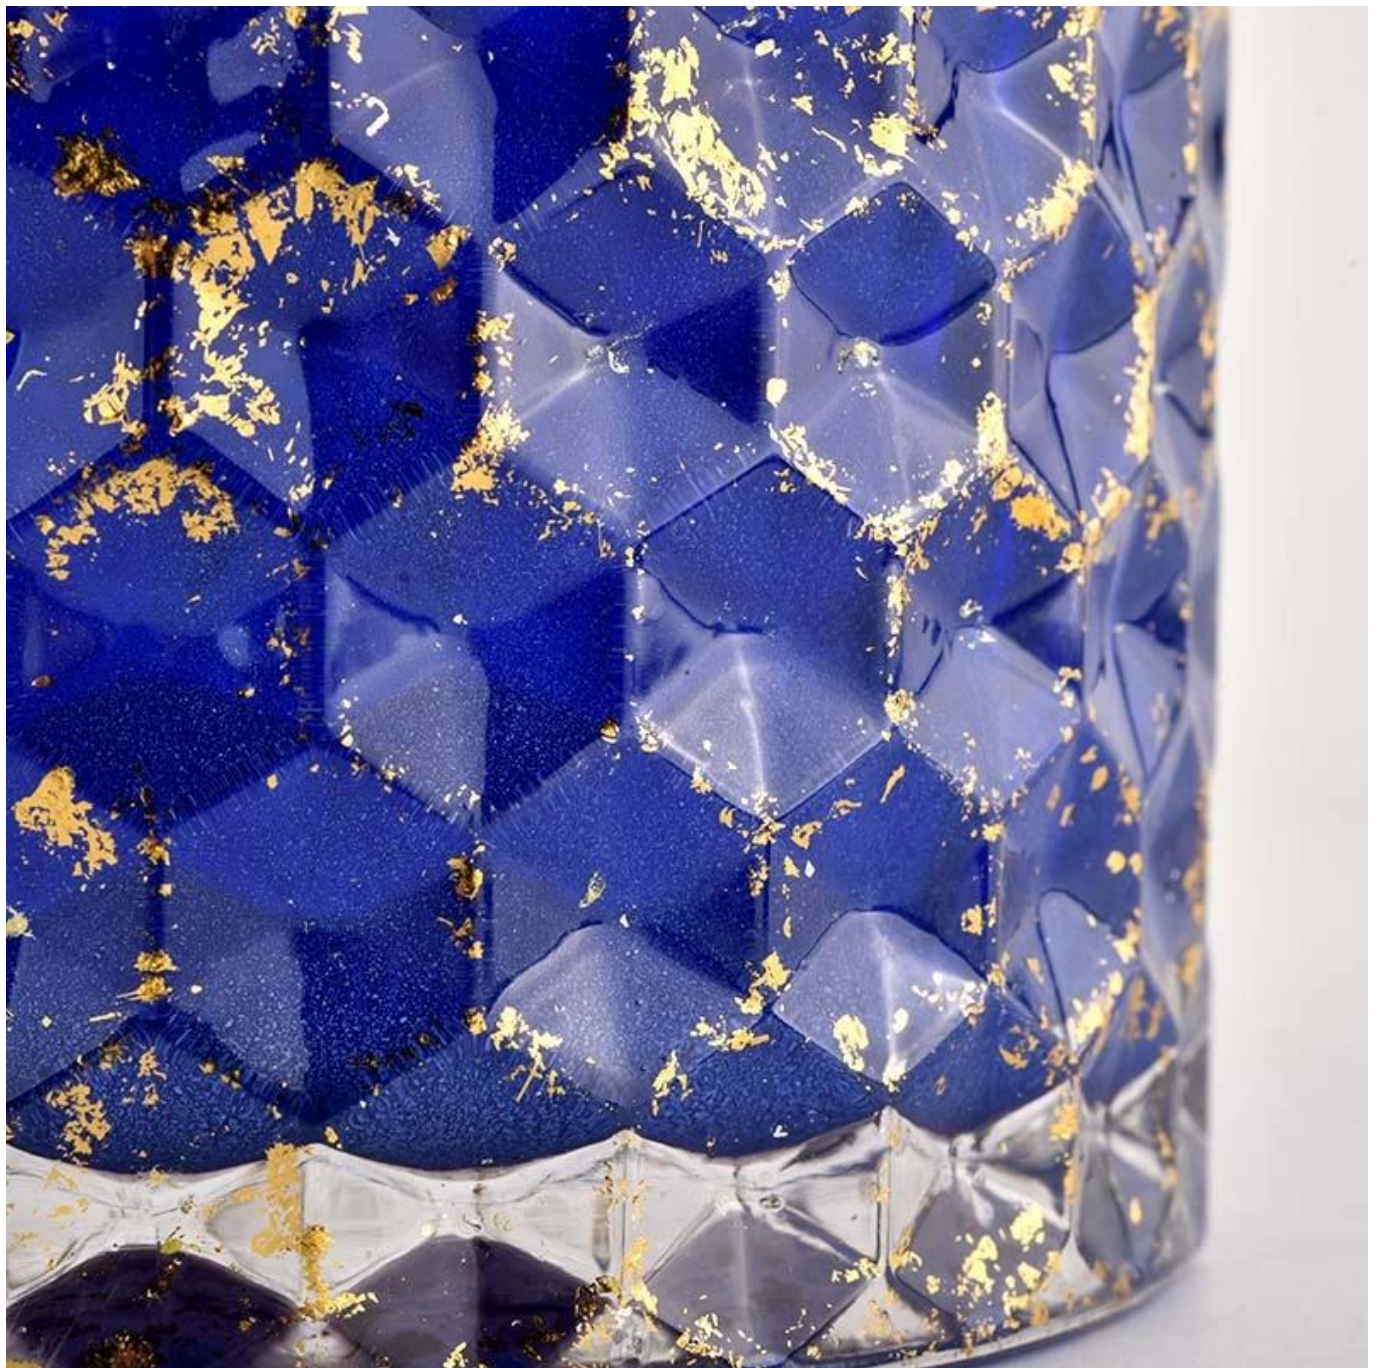

## Descripción del Producto

Nombre del producto	Decoración azul de alta calidad Decoración de candelabros Jarco de vidrio de vela con tapa
muestra tiempo	1. 5 días si hay forma y tamaño de vidrio 2. 15 días si necesita nuevas formas y tamaños de vidrio
Medida	Artículo No.:SGHL21112601 Top Dia.: 99 mm Diaje inferior.: 99 mm Altura: 90 mm Capacidad: 440 ml Peso: 525g
embalaje	Embalaje normal, caja de regalo individual, caja de PVC, caja de ventana, caja de color, caja blanca, etc.
entrega tiempo	Confirmado dentro de los 35 días posteriores al ensayo y el orden
pago expresión	30% de depósito por T/T por adelantado y el monto restante contra la copia de B/L
Transmisión	En el mar, el aire, según Express y su representante de envío, es aceptable
Evento de uso	Cultura residencial, decoración de bodas, conferencias de bodas, mejora decorativa,