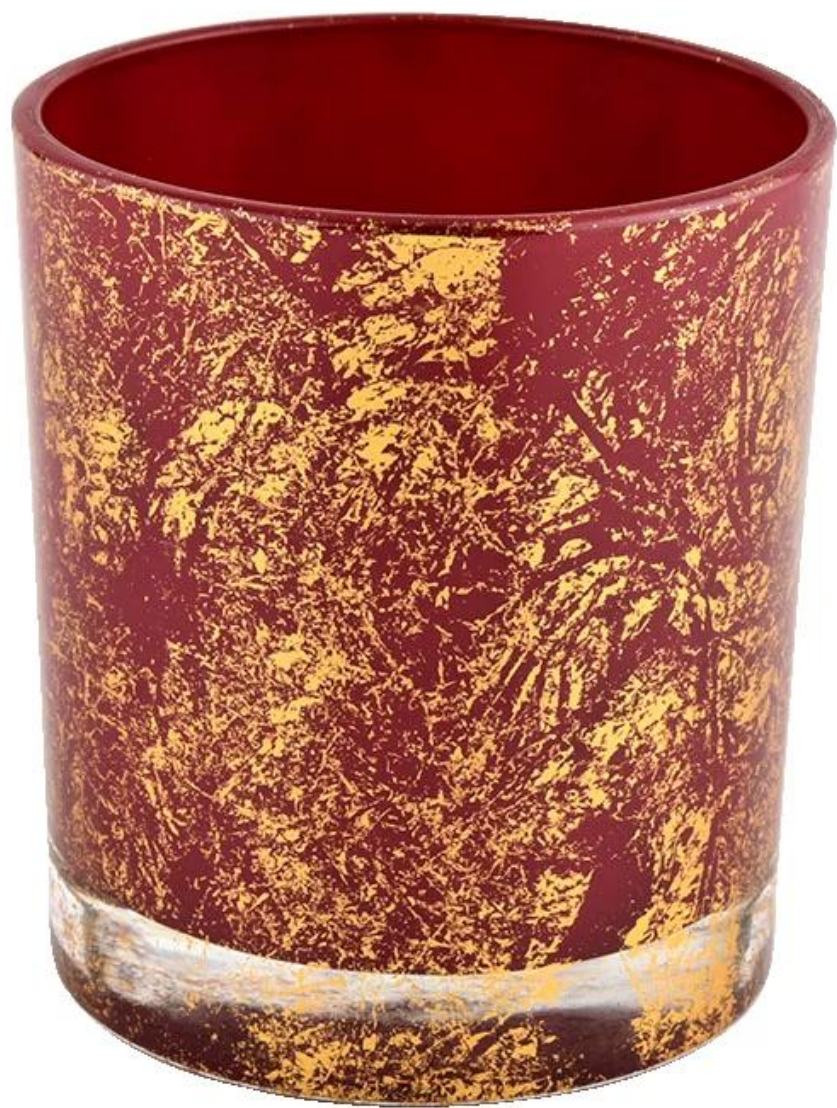

Dolla de impresión dorada y vela de recipiente rojo Garos de vela de lujo vidrio

## Descripción del Producto

Nombre del producto	Dolla de impresión dorada y vela de recipiente rojo Garos de vela de lujo vidrio
muestra tiempo	1. 5 días si hay forma y tamaño de vidrio 2. 15 días si necesita nuevas formas y tamaños de vidrio

Medida	Artículo No.:SGHL21112615 Top Dia: 80 mm Diaje inferior: 74 mm Altura: 90 mm Peso: 303g Capacidad: 290 ml
embalaje	Embalaje normal, caja de regalo individual, caja de PVC, caja de ventana, caja de color, caja blanca, etc.
entrega tiempo	Confirmado dentro de los 35 días posteriores al ensayo y el orden
pago expresión	30% de depósito por T/T por adelantado y el monto restante contra la copia de B/L
Transmisión	En el mar, el aire, según Express y su representante de envío, es aceptable
Evento de uso	Cultura residencial, decoración de bodas, conferencias de bodas, mejora decorativa,