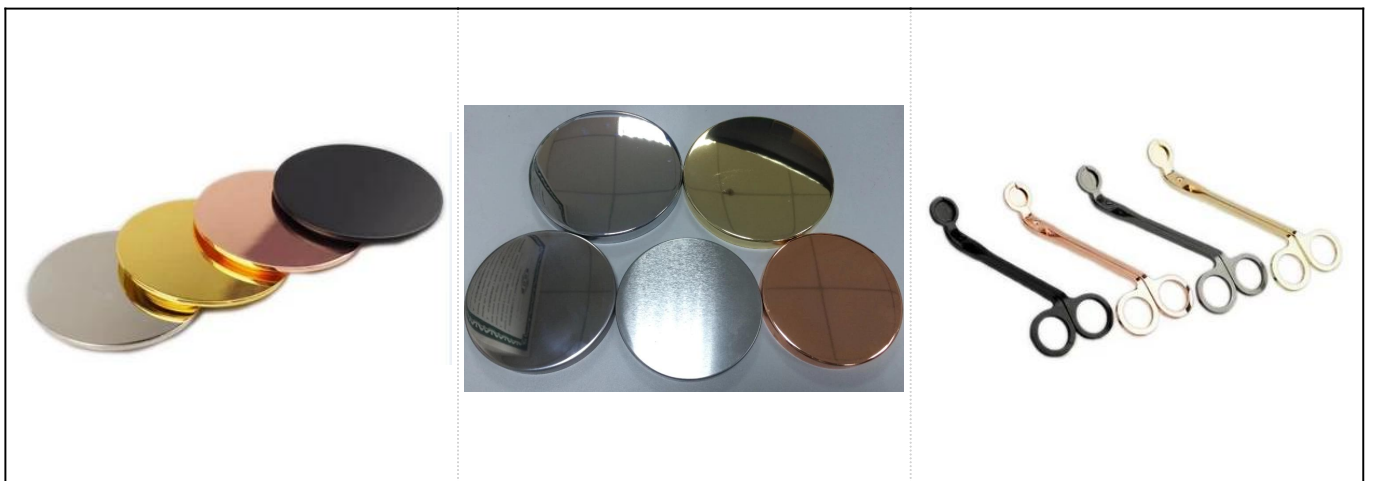

Accesorios de tapas de velas: