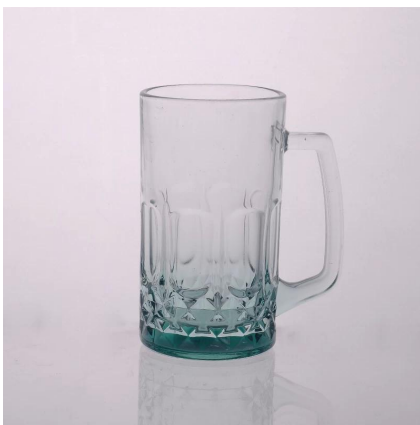

Taza de café de cristal con mango

Product Details

| | | |
|---|---------------------|--|
|  | Itme No | SGZW15040904 |
| | Tamaño | 74 * 52 * 92 m m |
| | Capacidad | 230ml |
| | Material | Alto blanco cristal |
| | Arte | Máquina de soplado |
| | Muestra | 7 días |
| | Condiciones de pago | depósito del 30% por T/T por adelantado y el equilibrio después de mostrar la copia de L/C |
| | Certificación | Caja de seguridad, plato lavadora prueba del alimento, FDA, LFGB |
| | Para su opción | 1, cualquier insignia de la impresión en el cuerpo de cristal 2, cualquier color pintado, helado, galvanoplastia, laser de la insignia para el acabado 3, especial del embalaje del abrigo del encogimiento, caja de regalo de color, caja blanca etc. 4, de cualquier forma, tamaño de cubrir su necesidad |
| | | |

More Product Pictures

Similar Products Link

[jarra de cerveza realizada](#)

[jarra de cerveza de cristal de 18oz](#)

[vaso de leche con dibujo](#)

Office & Sample Room

Factory Show

Las características de cristal soplado del mes