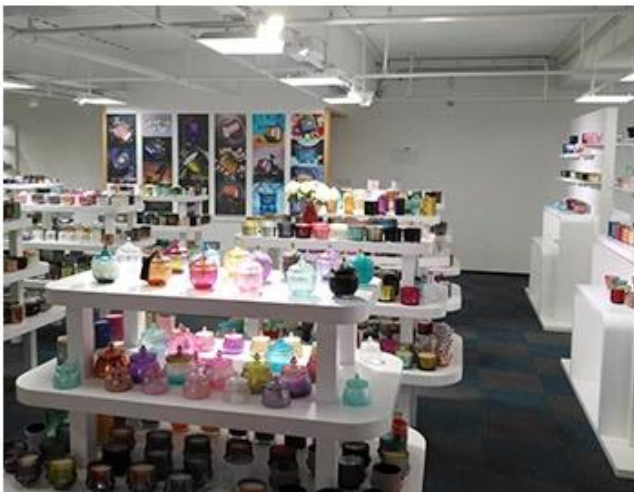

Wooden case

Office & Sample Room

Compramos una oficina internacional de 1.800 metros cuadrados en Shenzhen.

Muestra de sala de muestras

Meiyang Glass ofrece más que solo **Sala de muestras de Shenzhen tiene 5000 piezas** Una amplia gama de opciones. Ganó una gran carta [Valoración de los clientes](#). ¡Bienvenido a la oficina de Shenzhen! La imagen es la siguiente **Solo parte de nuestros candelabros de diseño** Bienvenido a la oficina de Shenzhen para encontrar su favorito, le traerá muchas sorpresas, porque es difícil encontrar otro proveedor en China.

SAMPLE ROOM

There are more than 5000 products in
sample room of Sunny Glassware
for your reference. No second Co. in China!

Factory Show

A continuación se muestran imágenes de las principales transacciones en línea. Para obtener más información de fábrica, consulte: [Tour por la fábrica](#)