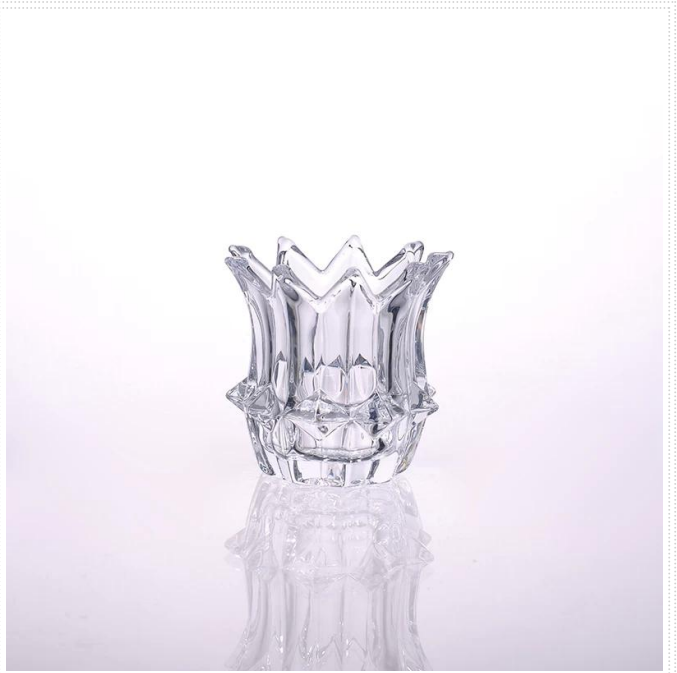

Product detail:

Artículo No.	SGHY14121607
Material	Alto vidrio blanco
Color	Claro
Arte	máquina presiona
Tiempo de las muestras	1. 5 días si en la salida en forma y tamaño de cristal 2. 15 días si necesita nueva forma o tamaño de cristal
Embalaje	Embalaje normal, 24or 36pcs en cartón de la exportación, cartón con cartón divisor
Capacidad del producto	500.000 ~ 1000000 PC por mes
El tiempo de entrega	Dentro de los 35 días después de la muestra y la orden confirmada
Condiciones de pago	30% de depósito por T / T por adelantado y el saldo contra la copia de B / L
Envío	Por el mar, por el aire, por expreso y su agente de envío es aceptable
Características del producto	1. Máquina de prensado 2. Conveniente para utilizado en pub, hotel, restaurantes, hogar, etc. 3. Profesional Q / C para el control de calidad 4. Precio competitivo y calidad 5. Reunión FDA calificación de una prueba y los alimentos
Para sus opciones	1. Cualquier impresión de la insignia en el cuerpo de vidrio El color 2.Any pintado, heladas, electroplate, patrón de tallador de láser para el acabado 3. paquete especial como envoltura retráctil, caja de regalo de color, caja de regalo blanco etc 4. nuevo molde abierto para el vidrio, madera, plástico o metal como quieras 5. Diferentes tamaños y formas de satisfacer sus necesidades

Product show:

Related products:

Sostenedor de vela de cristal con logotipo de la mariposa

candelabro de cristal especial taza

Shenzhen Sunny Glassware

www.sunnyglassware.com

Company show:

Certification: