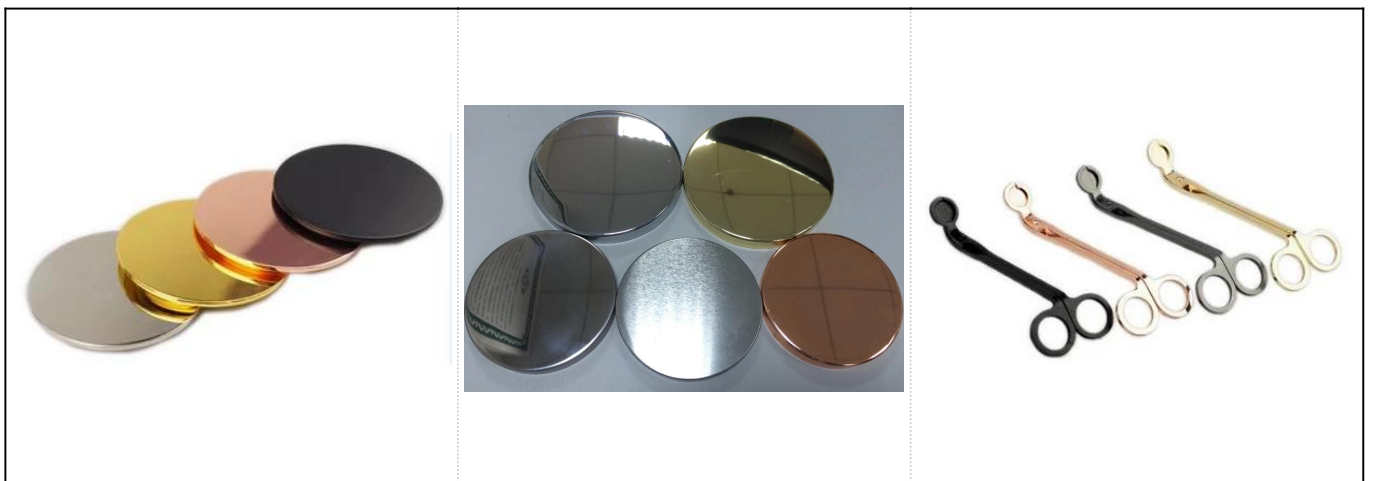

Accesorios de tapas de velas: