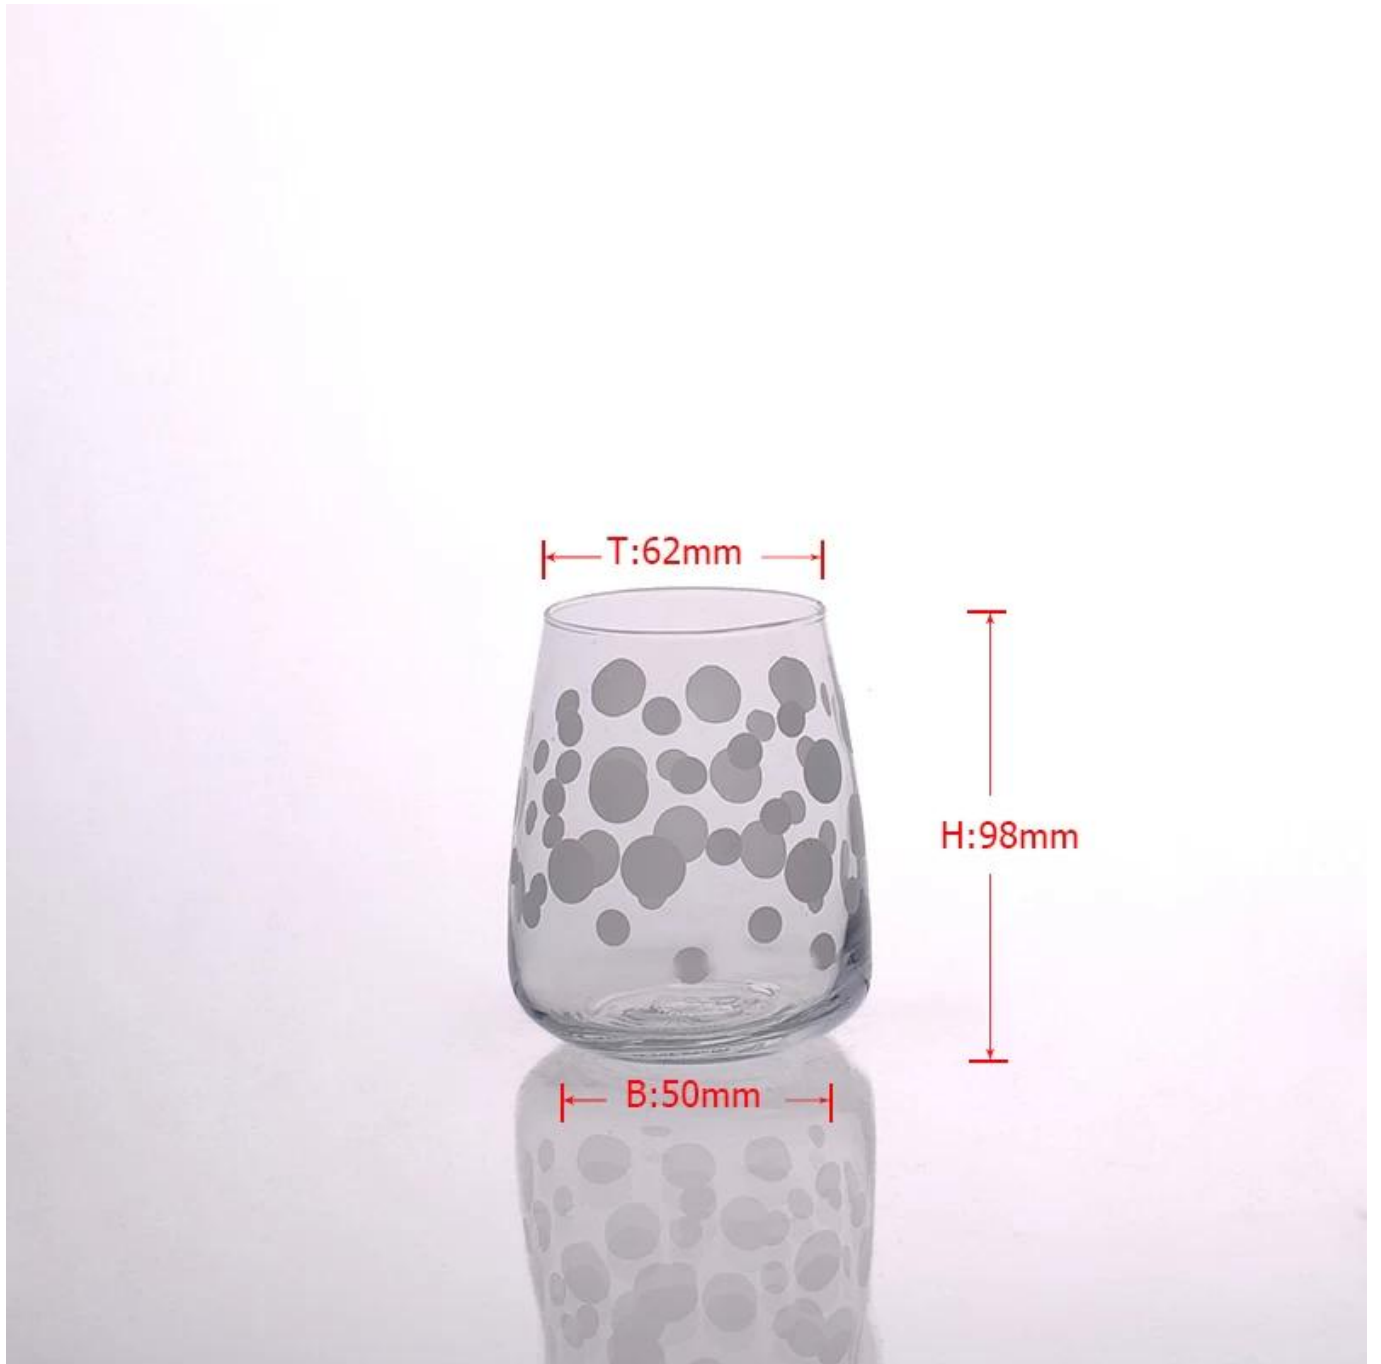

Vidrio de vino sin tallo de calidad alimentaria para la fiesta de boda

Product Details

Número de artículo.	SG15020247
Especificación	Diámetro superior: 62 mm Diámetro inferior: 50mm Maxi diámetro: 82mm Altura: 98mm Peso: 157g Capacidad: 351ml
Material	Vidrio de alta calidad
Nombre del artículo	Cristal de alta calidad vidrio de whisky vidrio
Muestras de tiempo	1. 5 días si hay una forma y tamaño del vidrio 2. 15 días, si usted necesita una nueva forma y el vidrio del tamaño
Capacidad del producto	500,000 ~ 1,000,000 piezas por mes
Características del producto	1. Vidrio de vino Stemless hecho a máquina De alta calidad 2. Conveniente para el uso en hotel, casa, etc. 3. Este ecológico. 4. Conozca la prueba de la FDA; Prueba CA 65
El tiempo de entrega	Dentro de los 35 días posteriores a la muestra y en orden confirmado

More Product Pictures

T:62mm

H:98mm

B:50mm

Similar Products Link

[Copa de vino](#)

[Vidrio personalizado del whisky](#)

[Copa de cerveza](#)