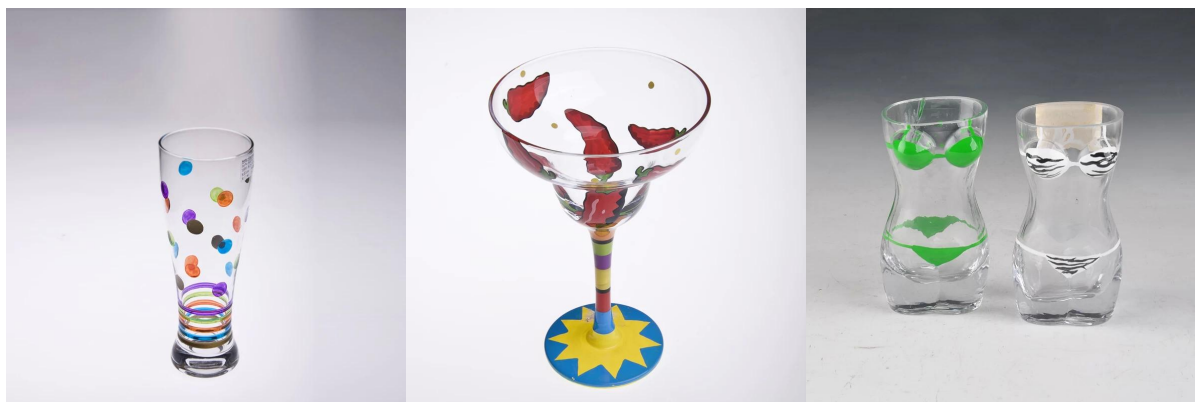

Office & Sample Room

[Shenzhen Sunny Cristalería Co., Ltd](#) Se estableció en 1992. Hemos estado en esta industria por más de 20 años, como un fabricante profesional, nos especializamos en el diseño de cristalería, fabricación de cristalería, así como la exportación. Nuestras líneas de productos van de hecho a mano a hecho a máquina.

Ya hemos producido productos abundantes como [vaso de cristal](#), [vidrio de borosilicato](#), [Chupito](#), [florero](#), [cuenco](#), [candelero](#), [copas](#), [cenicero](#), [tabkeware](#), [vidrio drinkingetc](#).

Todos los cristales de uso diario, en total hay más de 4.000 estilos diferentes.

Tenemos un excelente equipo de diseño para la creación de productos innovadores y el estricto Team QC Para la garantía de calidad. OEM / ODM serverice son apoyados también.