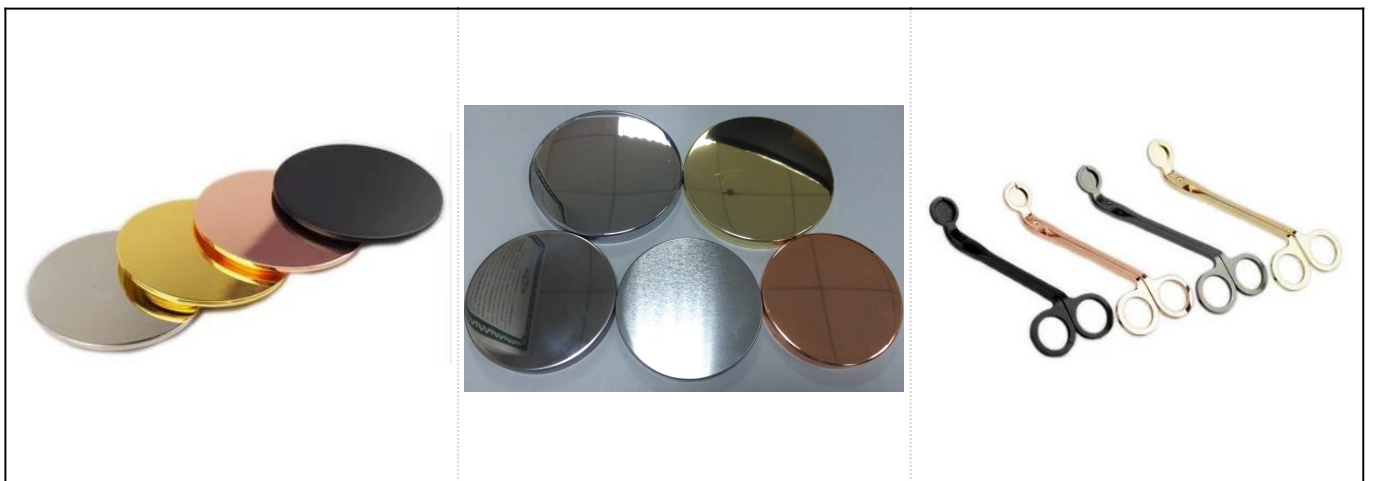

Accesorios combinados: