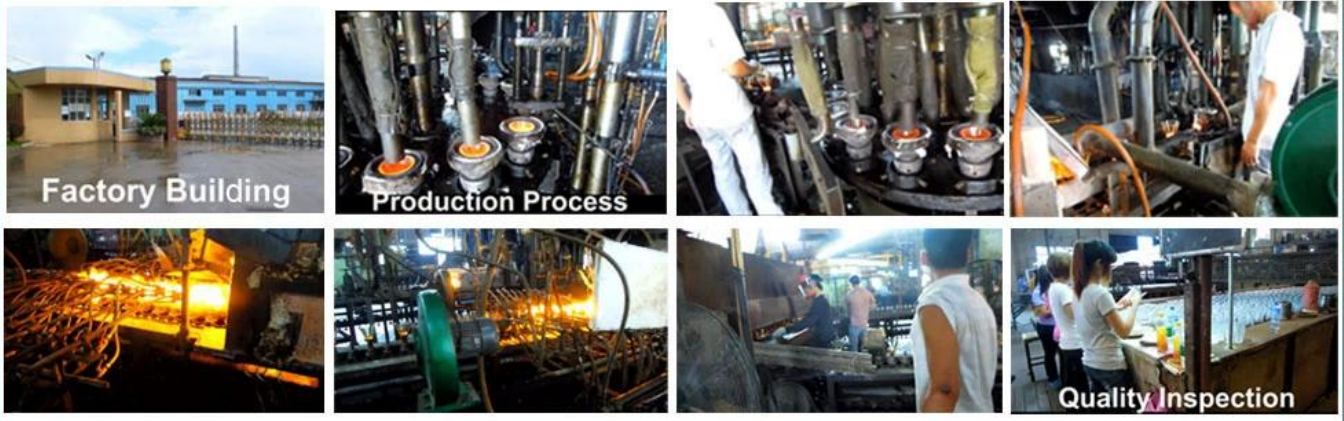

TECHNOLOGICAL PROCESS

Para obtener más información, por favor visite nuestro sitio web:
www.sunnyglassware.com

O póngase en contacto con nosotros:

Chally Xu

Tel: +86 0755 25643425-628

E-mail: sales32@sunnyglassware.com