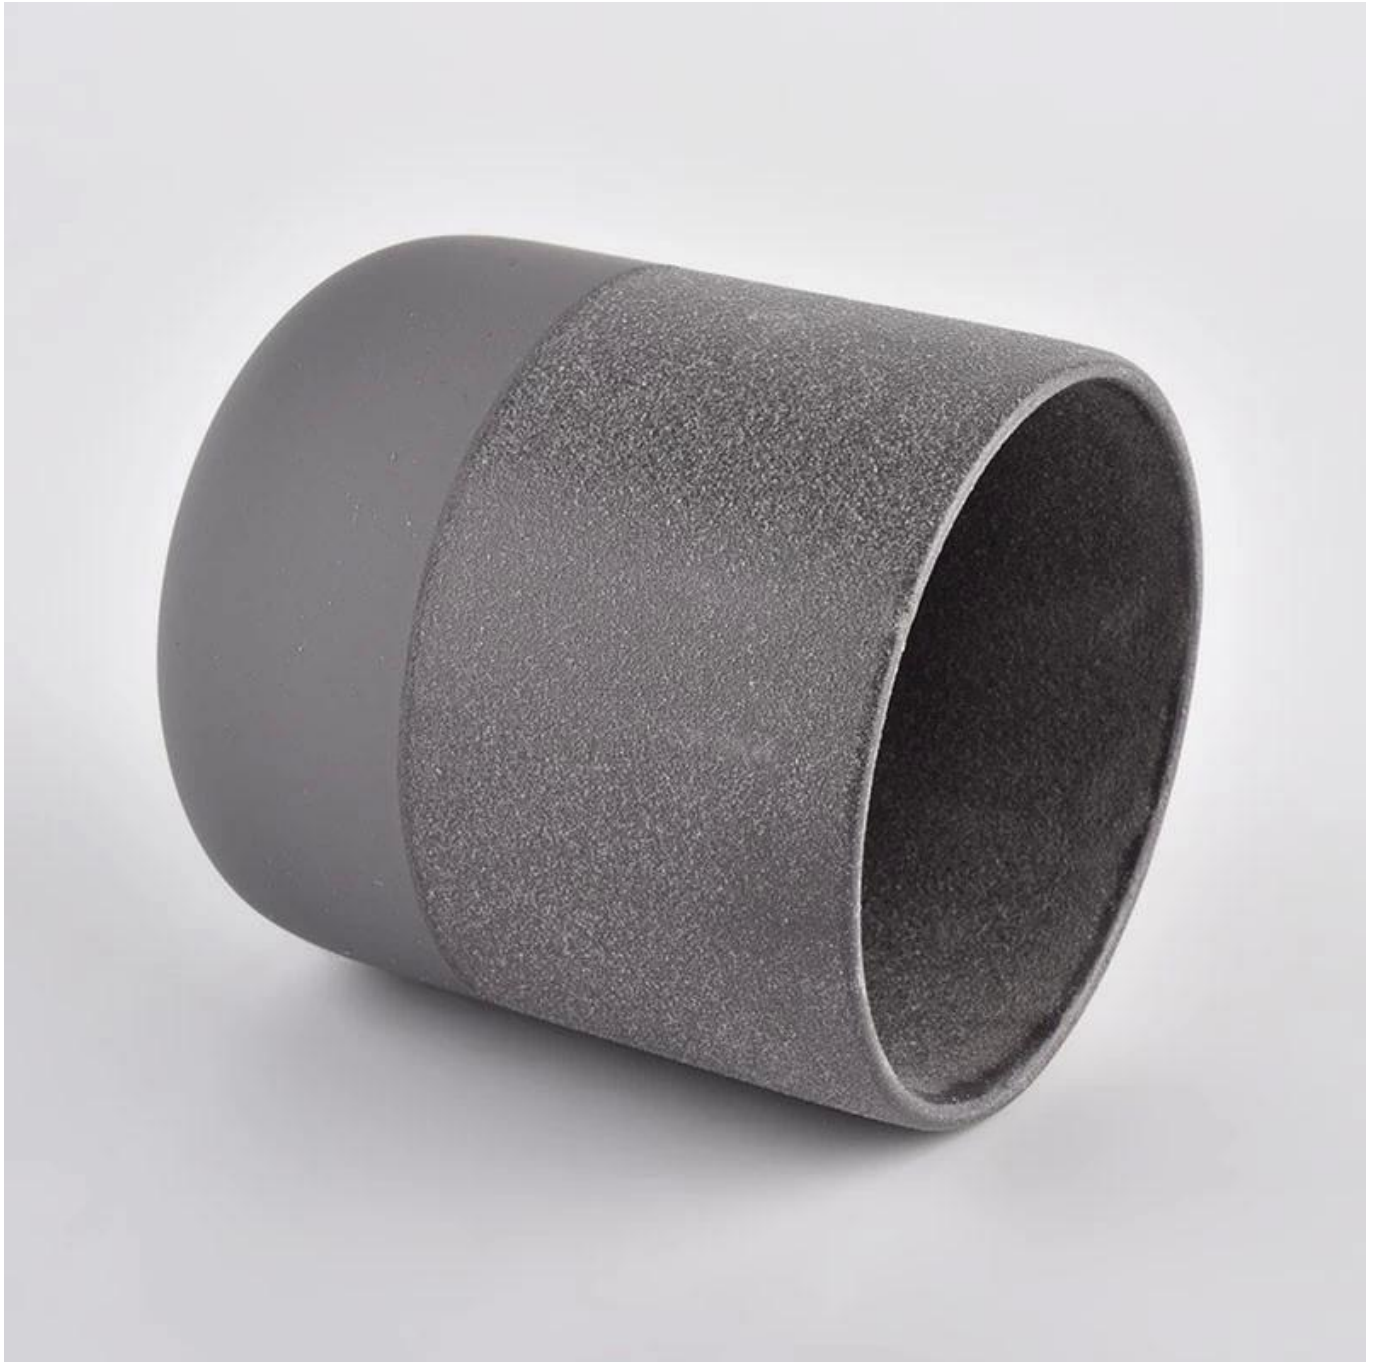

Factory Direct Sales Cream Grey Matte Ceramé Cerámica Container

Por qué elegir [Cristalería soleada](#)

- La mayor dedicación al diseño, nunca compresión en calidad
- [Cristalería soleada](#) Protege estrictamente los diseños de los clientes, todos los artículos recién diseñados de nosotros no han sido copiados en tres años.
- La calidad del producto es el enfoque principal en [Cristalería soleada](#). [Cristalería soleada](#) Una vez demolió 80,000 pcs de recipiente de vidrio con una mancha apenas visible.

Descripción del Producto

nombre del producto	Factory Direct Sales Cream Grey Matte Ceramé Cerámica Container
Tiempo de muestra	1. 5 días si hay forma y tamaño de vidrio 2. 15 días, si necesita nuevas formas y tamaños de vidrio
Medida	Artículo No.:SGMK21072601 Top Dia: 88 mm Dié de fondo: 51 mm Altura: 100 mm Peso: 285 g Capacidad: 420 ml
Embalaje	Embalaje normal, caja de regalo individual, caja de PVC, caja de ventana, caja de color, caja blanca, etc.
El tiempo de entrega	Dentro de los 35 días posteriores a la muestra y el pedido confirmado
Plazo de pago	30% de depósito por T/T por adelantado y el saldo contra la copia de B/L
Envío	Por mar, por aire, por express y su agente de envío es aceptable
Ocasión de uso	Decoración del hogar, decoración de bodas, favores de bodas, mejora de la decoración,

Forma inusual y estilo simple: perfecto para mostrar su estilo en cualquier habitación. Alto de calidad e impresionante en estilo, estos frascos de velas de cerámica son perfectos para los regalos.

La forma única del frasco de vela de cerámica seguramente atraerá el ojo.