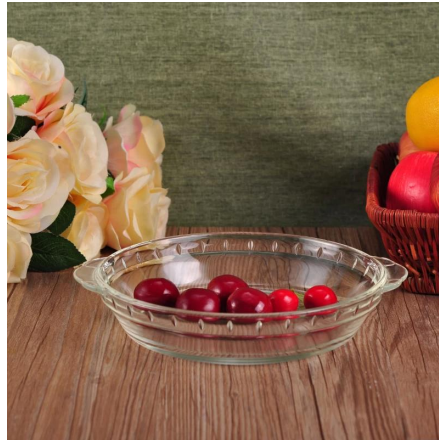

Everything is going on, but don't give up trying.

More Product Pictures

Diferentes formas de los envases de alimentos para su opción.

Similar Products Link

Office & Sample Room

[Shenzhen Soleado Cristalería Co., Ltd](#) fue establecido en 1992. Nos han estado en esta área de la industria por más de 20 años, como un fabricante profesional, nos especializamos en el diseño cristalería, cristalería de fabricación así como exportación. Nuestra productos líneas entre hechos a mano y hecho a máquina. Nos ya producido abundantes productos tales como [vaso de cristal](#), [vidrio de borosilicate](#), [vidrio de tiro](#), [vaso](#), [taza](#), [sostenedor de vela](#), [copas](#), [cenicero](#), [tabkeware](#), [driking vidrio](#), etc.. el diario utilizar material de vidrio, en total hay más de 4.000 diferentes estilos. Contamos con un excelente equipo de diseño para la creación de productos innovadores y estricta team experto del control de calidad para el aseguramiento de la calidad. Serverice de OEM/ODM son compatibles como bien.