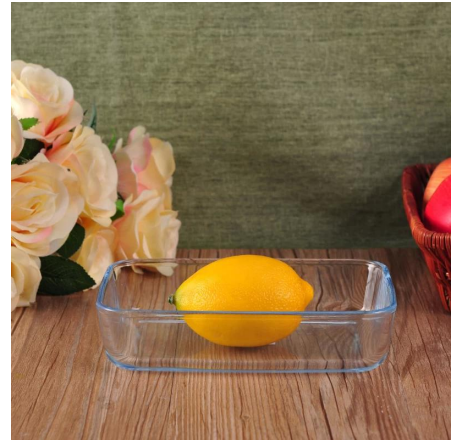

Descripciones de

1. envase de alimento multifuncional para tu cocina.
2. clara buscando traer comodidad cuando se usa.
3. azul color y elipse de forma que se vea de moda.

Plazo de entrega gastos de envío

Everything is going on, but don't give up trying.

More Product Pictures

Diferentes formas de los envases de alimentos para su opción.

Similar Products Link

Office & Sample Room

[Shenzhen Soleado Cristalería Co., Ltd](#) fue establecido en 1992. Nos han estado en esta área de la industria por más de 20 años, como un fabricante profesional, nos especializamos en el diseño cristalería, cristalería de fabricación así como exportación. Nuestra productos líneas entre hechos a mano y hecho a máquina. Nos ya producido abundantes productos tales como [vaso de cristal](#), [vidrio de borosilicate](#), [vidrio de tiro](#), [vaso](#), [taza](#), [sostenedor de vela](#), [copas](#), [cenicero](#), [tabkeware](#), [driking vidrio](#), etc.. el diario utilizar material de vidrio, en total hay más de 4.000 diferentes estilos. Contamos con un excelente equipo de diseño para la creación de productos innovadores y estricta team experto del control de calidad para el aseguramiento de la calidad. Serverice de OEM/ODM son compatibles como bien.