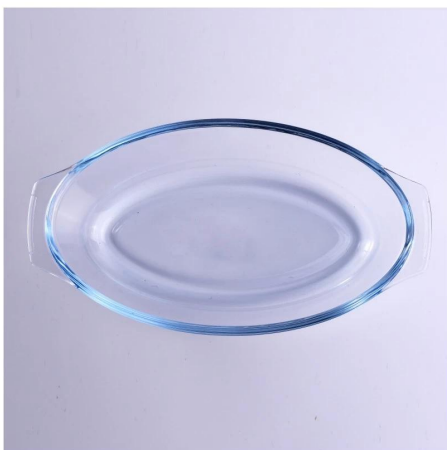

Everything is going on, but don't give up trying.

More Product Pictures

Diferentes formas de los envases de alimentos para su opción.

Similar Products Link

Office & Sample Room

[Shenzhen Soleado Cristalería Co., Ltd](#) fue establecido en 1992. Nos han estado en esta área de la industria por más de 20 años, como un fabricante profesional, nos especializamos en el diseño cristalería, cristalería de fabricación así como exportación. Nuestra productos líneas entre hechos a mano y hecho a máquina. Nos ya producido abundantes productos tales como [vaso de cristal](#), [vidrio de borosilicate](#), [vidrio de tiro](#), [vaso](#), [taza](#), [sostenedor de vela](#), [copas](#), [cenicero](#), [tabkeware](#), [driking vidrio](#), etc.. el diario utilizar material de vidrio, en total hay más de 4.000 diferentes estilos. Contamos con un excelente equipo de diseño para la creación de productos innovadores y estricta team experto del control de calidad para el aseguramiento de la calidad. Serverice de OEM/ODM son compatibles como bien.