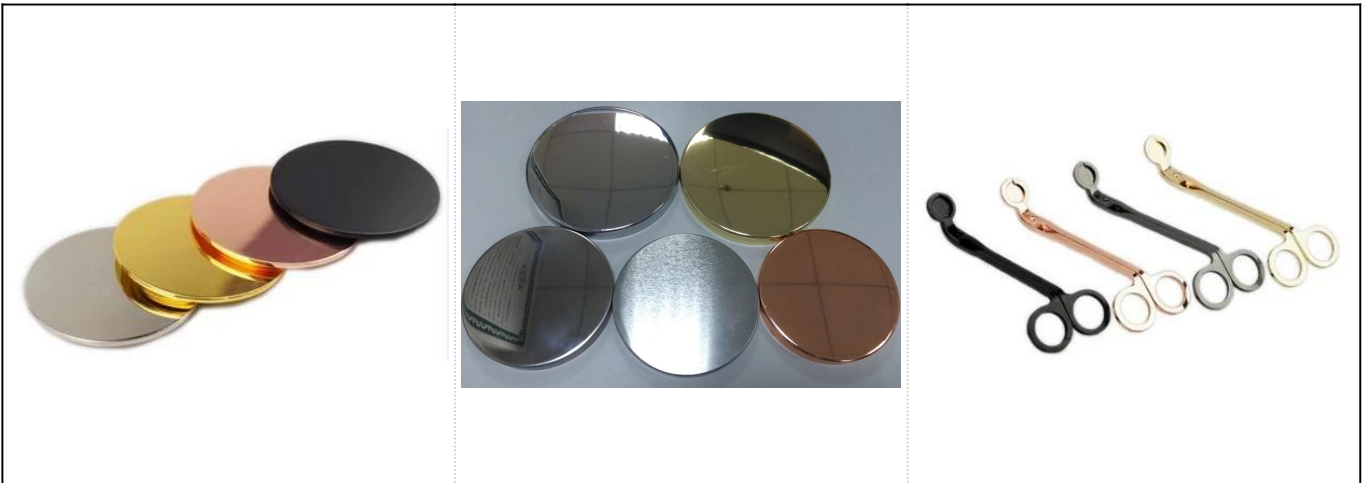

Accesorios combinados: