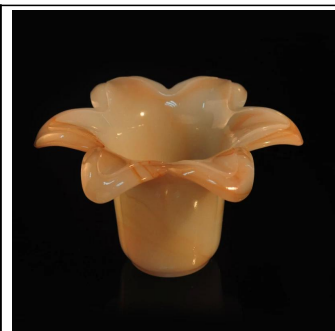

Similar Products Link