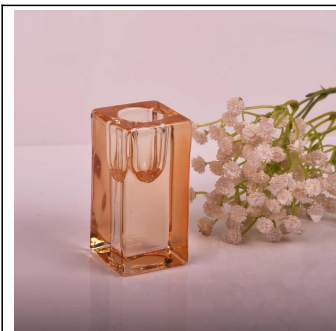

# Electroplated mercurio Portavelas de vidrio con forma de calabaza para la decoración casera

## Product Details

Número del artículo.	SGLYP16101309
Material	Vidrio de cal sodada
Arte	Candelabros de cristal a mano
Tiempo de las muestras	1. 5 días, si existen las formas y tamaños 2. 15 días, si usted necesita una nueva forma y tamaño
Embalaje	Embalaje 24 o 36pcs en una exportación de cartón particiones de cartón normal
Capacidad del producto	500.000 ~ 1.000.000 pedazos por mes
Entrega	Dentro de 35 días después de la muestra aprobada y orden
Condiciones de pago	depósito del 30% por T / T por adelantado y balance contra el B / L copia
Envío	Por mar, por aire, por expreso y el agente de entrega es aceptable
Características del producto	1. conveniente para el uso en el pub, hotel, restaurantes, hogares, etc.. 2. un profesional Q C calidad control 3. calidad y precio competitivo 4. conocer las pruebas y la FDA food
Para su opción	1. caja de cristal impresión logo 2. Any color, pintada, fría, galvanoplastia, láser de pintura para el acabado del corte 3. paquete como shrink película, caja de regalo de color, caja de regalo blanca, etc.. 4. Abra una nueva forma de cristal, madera, plástico o metal como 5. diversos tamaños y formas para satisfacer sus necesidades

## More Product Pictures

Similar Products Link

Office & Sample Room

Factory Show