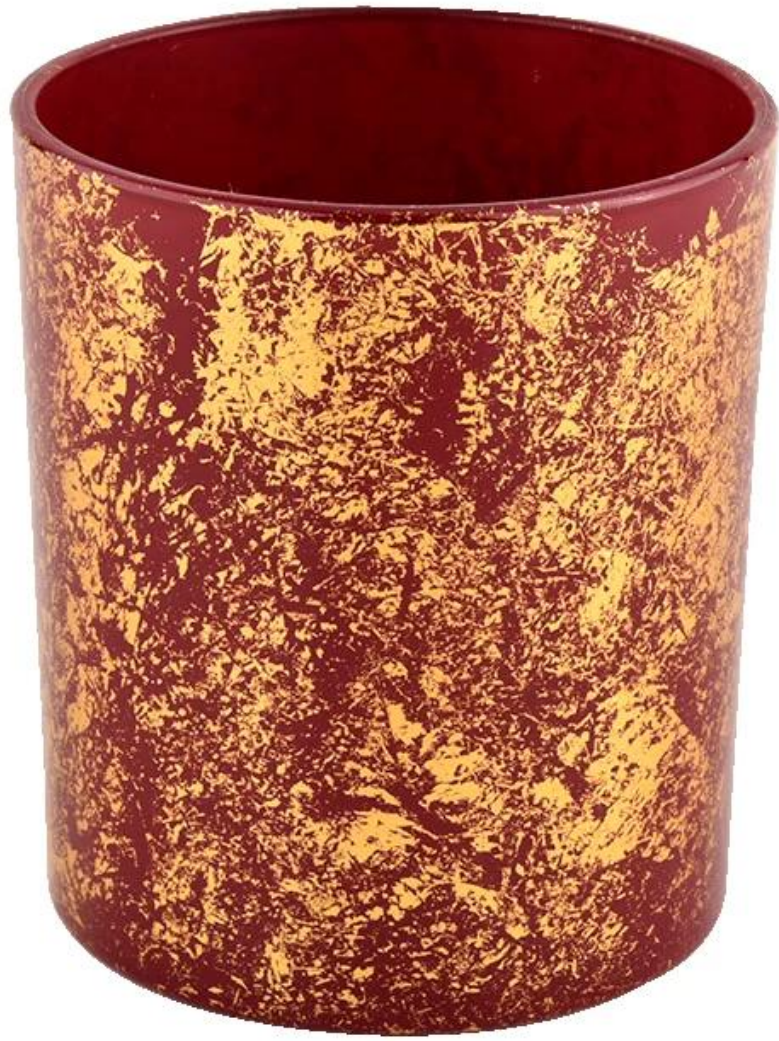

Medida	Artículo No.:SGHL21112613 Top Dia: 80 mm Diaje inferior: 74 mm Altura: 90 mm Peso: 303g Capacidad: 290 ml
embalaje	Embalaje normal, caja de regalo individual, caja de PVC, caja de ventana, caja de color, caja blanca, etc.
entrega tiempo	Confirmado dentro de los 35 días posteriores al ensayo y el orden
pago expresión	30% de depósito por T/T por adelantado y el monto restante contra la copia de B/L
Transmisión	En el mar, el aire, según Express y su representante de envío, es aceptable
Evento de uso	Cultura residencial, decoración de bodas, conferencias de bodas, mejora decorativa,