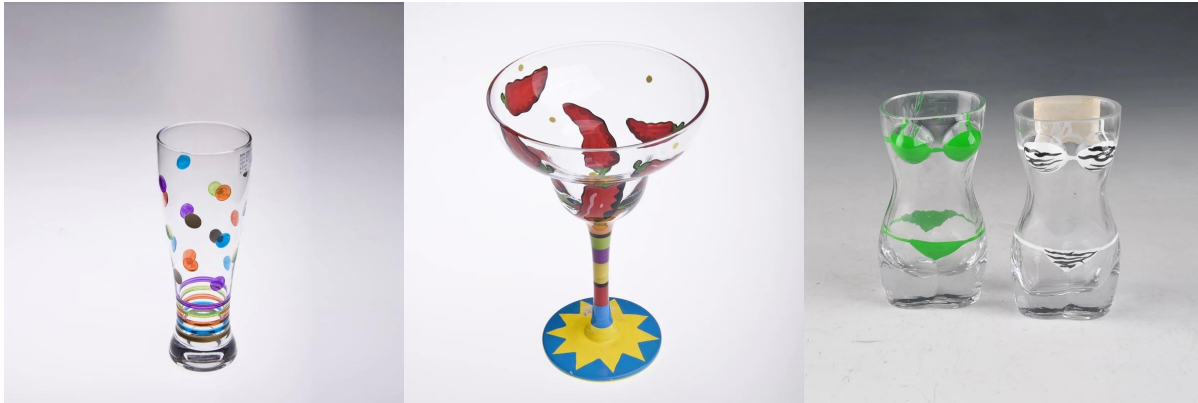

Office & Sample Room

[Shenzhen Sunny Cristalería Co., Ltd](#) Se estableció en 1992. Hemos estado en esta industria por más de 20 años, como un fabricante profesional, nos especializamos en el diseño de cristalería, fabricación de cristalería, así como la exportación. Nuestras líneas de productos van de hecho a mano a hecho a máquina.

Ya hemos producido productos abundantes como [vaso de cristal](#), [vidrio de borosilicato](#), [Chupito](#), [florero](#), [cuenco](#), [candelero](#), [copas](#), [cenicero](#), [tabkeware](#), [vidrio drinkingetc](#).

Todos los cristales de uso diario, en total hay más de 4.000 estilos diferentes.

Tenemos un excelente equipo de diseño para la creación de productos innovadores y el estricto Team QC Para la garantía de calidad. OEM / ODM serverice son apoyados también.