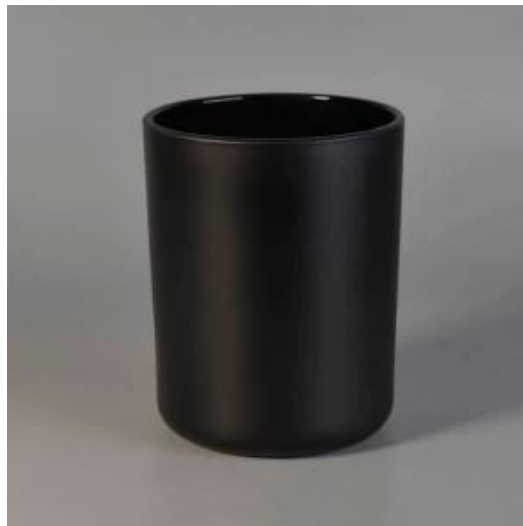

El diseño de tamaño flexible permite que su mercado crezca rápidamente

Artículo No .: SGJD10125
Diámetro superior: 100 mm
Diámetro inferior: 92 mm
Altura: 125 mm
Peso: 600g
Capacidad: 630 ml
MOQ: 1000 piezas
Diseños personalizados y diferentes tamaños disponibles.