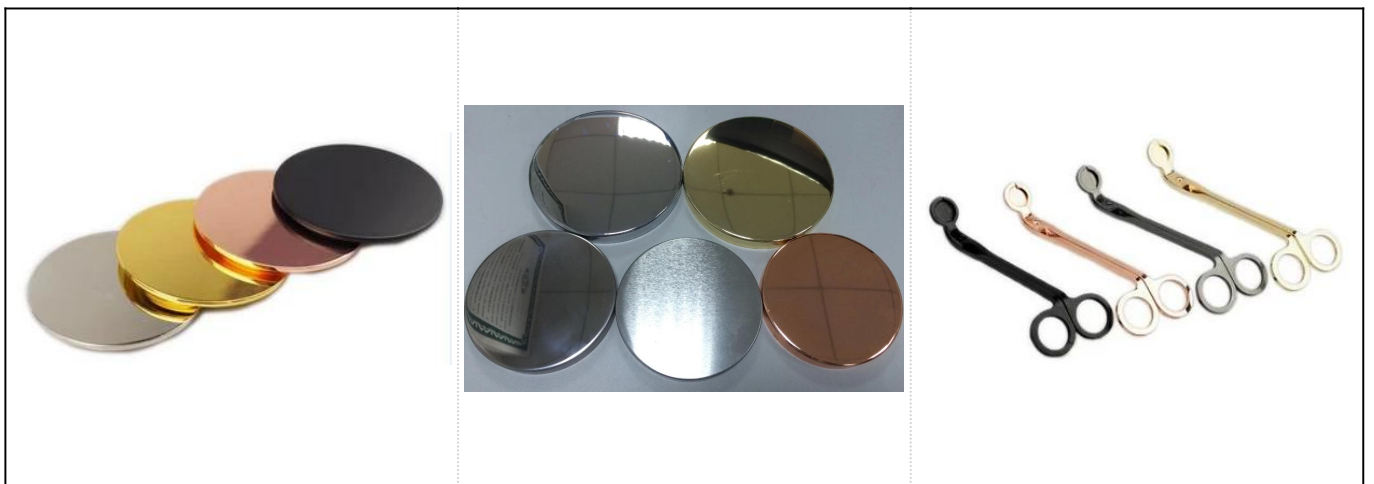

Accesorios combinados: