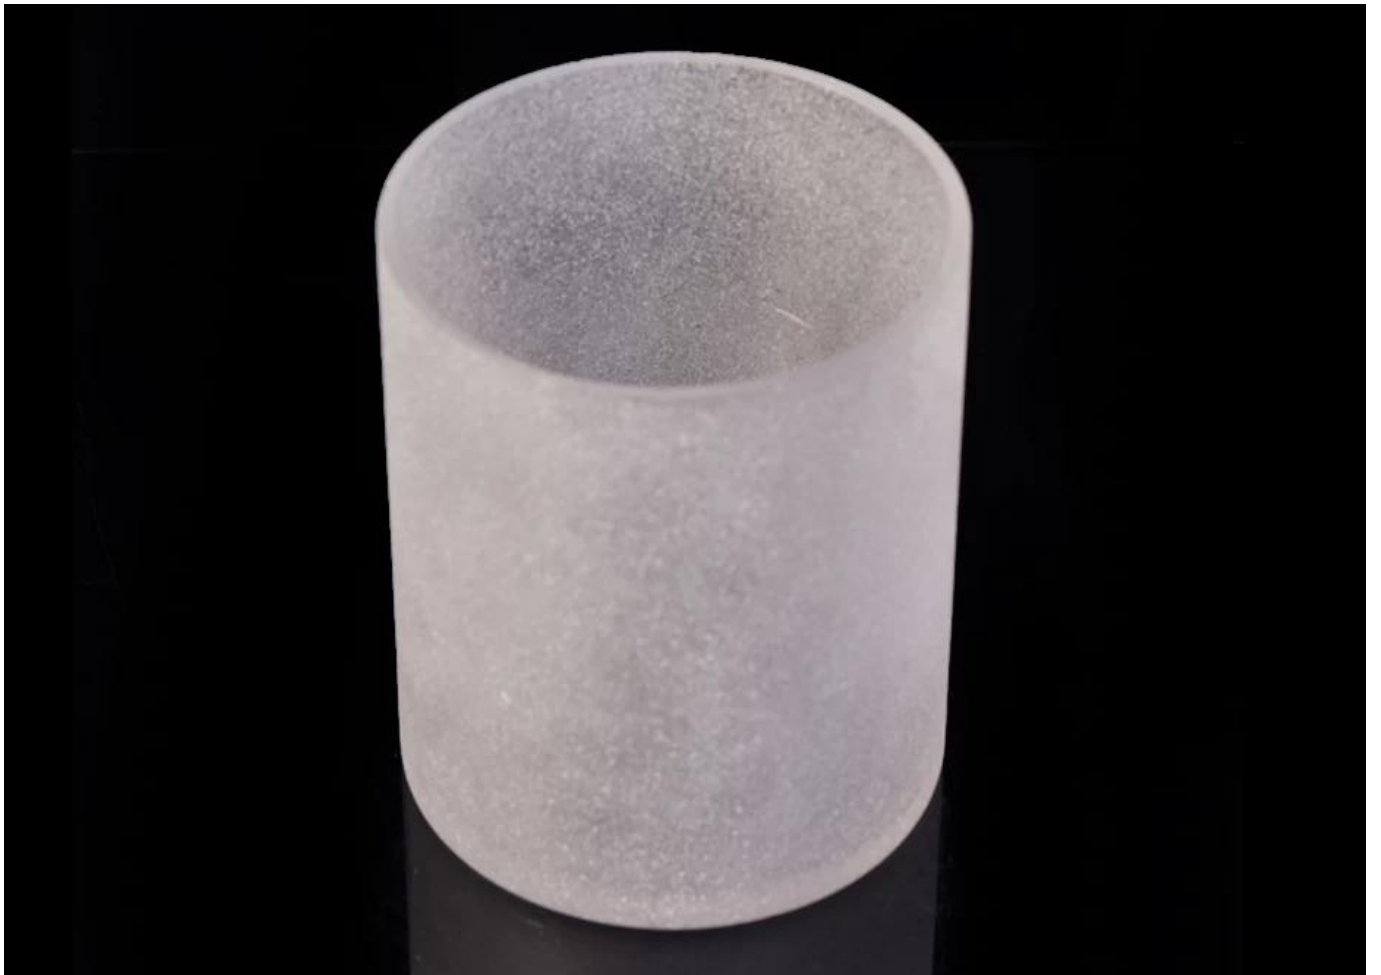

Sensación gruesa de lujo vela de cristal tarro decoración del hogar al por mayor

Product Details

Nombre del artículo	Sensación gruesa de lujo vela de cristal tarro decoración del hogar al por mayor
Artículo No.	SGLYP17042402
tamaño	Diámetro superior: 100mm Diámetro inferior: 100 mm Altura: 120mm Peso: 431g Capacidad: 724ml
Capacidad	10oz 14oz 16oz etc está disponible
Tiempo de muestra	1.5 días si existen formas y tamaños de productos. 2.15 días si necesita nueva forma y tamaño de productos.
Embalaje	Embalaje de seguridad normal 24pcs / 36pcs / 48pcs etc. por cartón de exportación con divisor de huevo
MOQ	3000 unids
El tiempo de entrega	Dentro de 35 días después de la orden confirmada
Términos de pago	Depósito del 30% por T / T por adelantado, el saldo después de mostrar la copia de B / L
Característica de producto	<ol style="list-style-type: none">1. Alta calidad y precios competitivos.2. Meet FDA, SGS, LFGB etc. prueba3. ecológico4. Aplicar ampliamente a la boda, fiesta, hogar, bar, etc.5. máquina hecha

More Product Pictures

Office & Sample Room

Factory Show

Las características del mes de vidrio soplado.

1. Su ventaja incluye esculturas de abundancia, técnicas, efectos de superficie, color, etc.
2. La calidad es un control difícil y la tolerancia del tamaño, peso y forma es mayor.
3. El precio es alto y el producto es limitado para el vidrio de técnica especial.