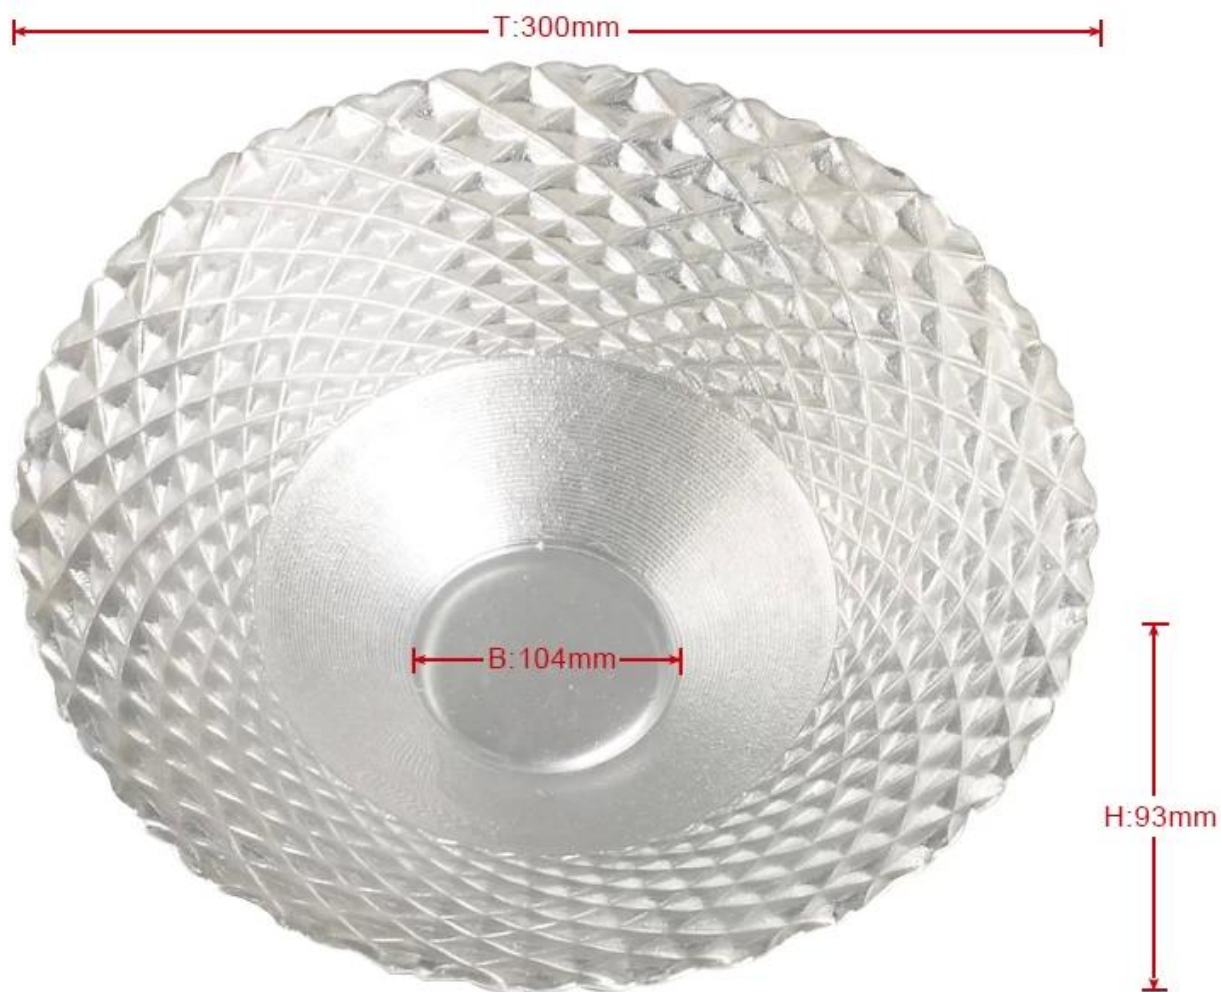

# Placa de cristal de cuentas sin mango

## Detalles del producto:

Artículo no.	SGXC025
Material	Alto vidrio blanco
Proceso	Doblez caliente
Tiempo de las muestras	1. 5 días si en existen en forma y tamaño de cristal 2. 15 días si necesita nueva forma o tamaño del vidrio
Embalaje	Normal embalaje, 3pcs por caja, 12pcs por la caja, dividido por el papel acanalado
Capacidad del producto	500, 000 ~ 1, 000, 000 PC por mes
Tiempo de entrega	Dentro de 35 días después de la muestra y la orden confirmada
Condiciones de pago	depósito del 30% por T/T por adelantado y el equilibrio contra la copia de B/L
Envío	Por mar, por aire, por expreso y su agente de envío es aceptable
Para su elección	1. cualquier impresión de la insignia en el cuerpo de cristal 2. Any color pintado, hielo, electro placa, carver del laser del patrón para el acabado 3. paquete como encogimiento abrigo, caja de regalo de color, caja de regalo blanca etc. 4. Abra nuevo molde para el vidrio, madera, plástico o metal como usted tiene gusto 5. diversos tamaño y formas de satisfacen sus necesidades

## Foto del producto: