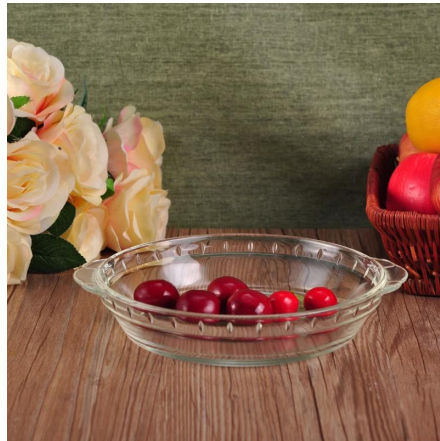

Similar Products Link