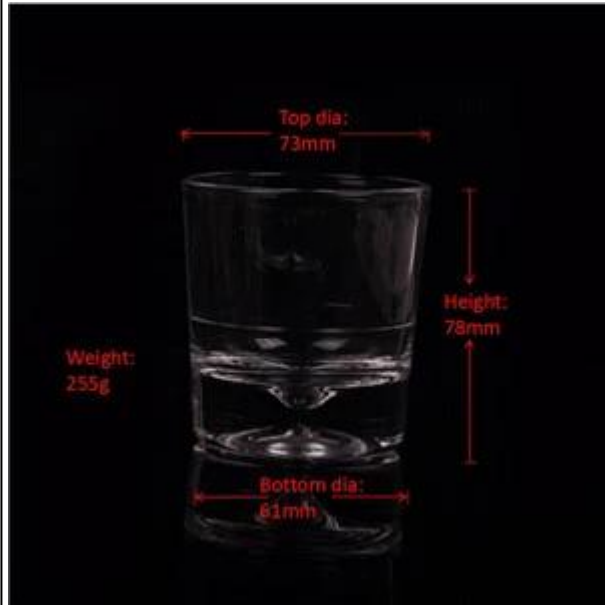

# Claro titular de la vela redonda de vidrio soplado

## Product Details

Nombre del artículo	<a href="#">Claro titular de la vela redonda de vidrio soplado</a>
Número de artículo.	SGJB15070601
El Tamaño	T: 73mm * B: 61mm H: 78mm
Peso	255g
Tiempo de la muestra	1,5 días de existir en la forma y el tamaño de los productos 2:15 días si necesitan nueva forma y tamaño de los productos
Embalaje	Embalaje de seguridad normales 24pcs / 36pcs / 48pcs por el cartón etc. exportación con divisor de huevo
MOQ	10,000pcs
El tiempo de entrega	Dentro de 35 días después de la orden confirmada
Términos de pago	30% de depósito por T / T por adelantado, el equilibrio después de mostrar la copia de B / L
Característica de producto	<ol style="list-style-type: none"><li>1. Calidad y precios competitivos</li><li>2.Meet FDA, SGS, prueba de LFGB etc.</li><li>3.Eco ambiente</li><li>4. Ampliamente se aplica a la boda, fiesta, casa, bar, etc.</li><li>5.Machine hecho</li></ol>