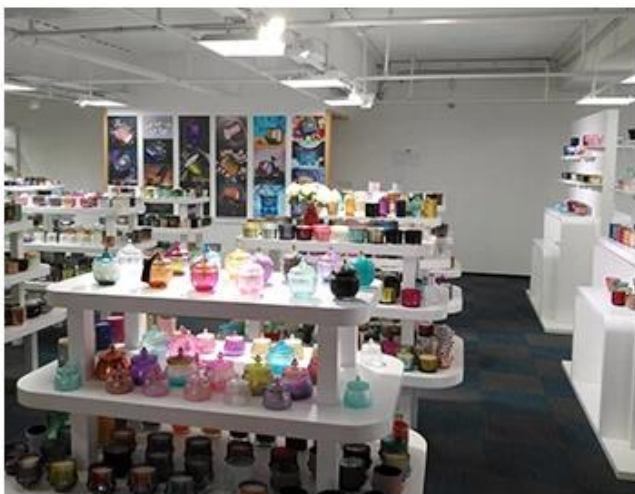

SAMPLE ROOM

There are more than 5000 products in
sample room of Sunny Glassware
for your reference. No second Co. in China!

Factory Show

A continuación se muestran las fotos de las principales transacciones en línea. Para obtener más información sobre la fábrica, consulte: [Tour por la fábrica](#)