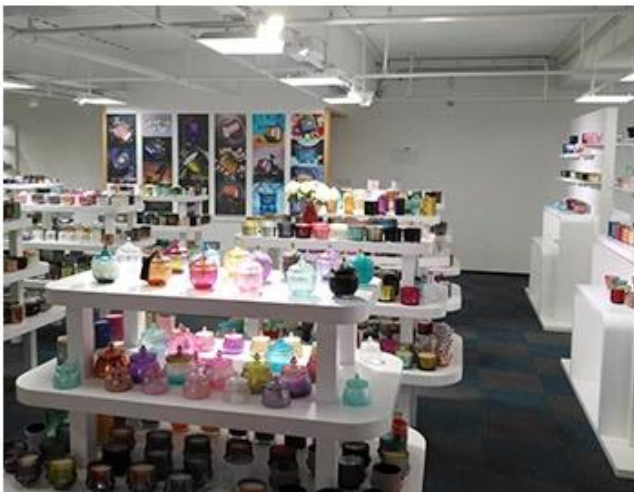

SAMPLE ROOM

There are more than 5000 products in
sample room of Sunny Glassware
for your reference. No second Co. in China!

Factory Show

A continuación se muestran las fotos de las principales transacciones en línea. Para obtener más información sobre la fábrica, consulte: [Tour por la fábrica](#)