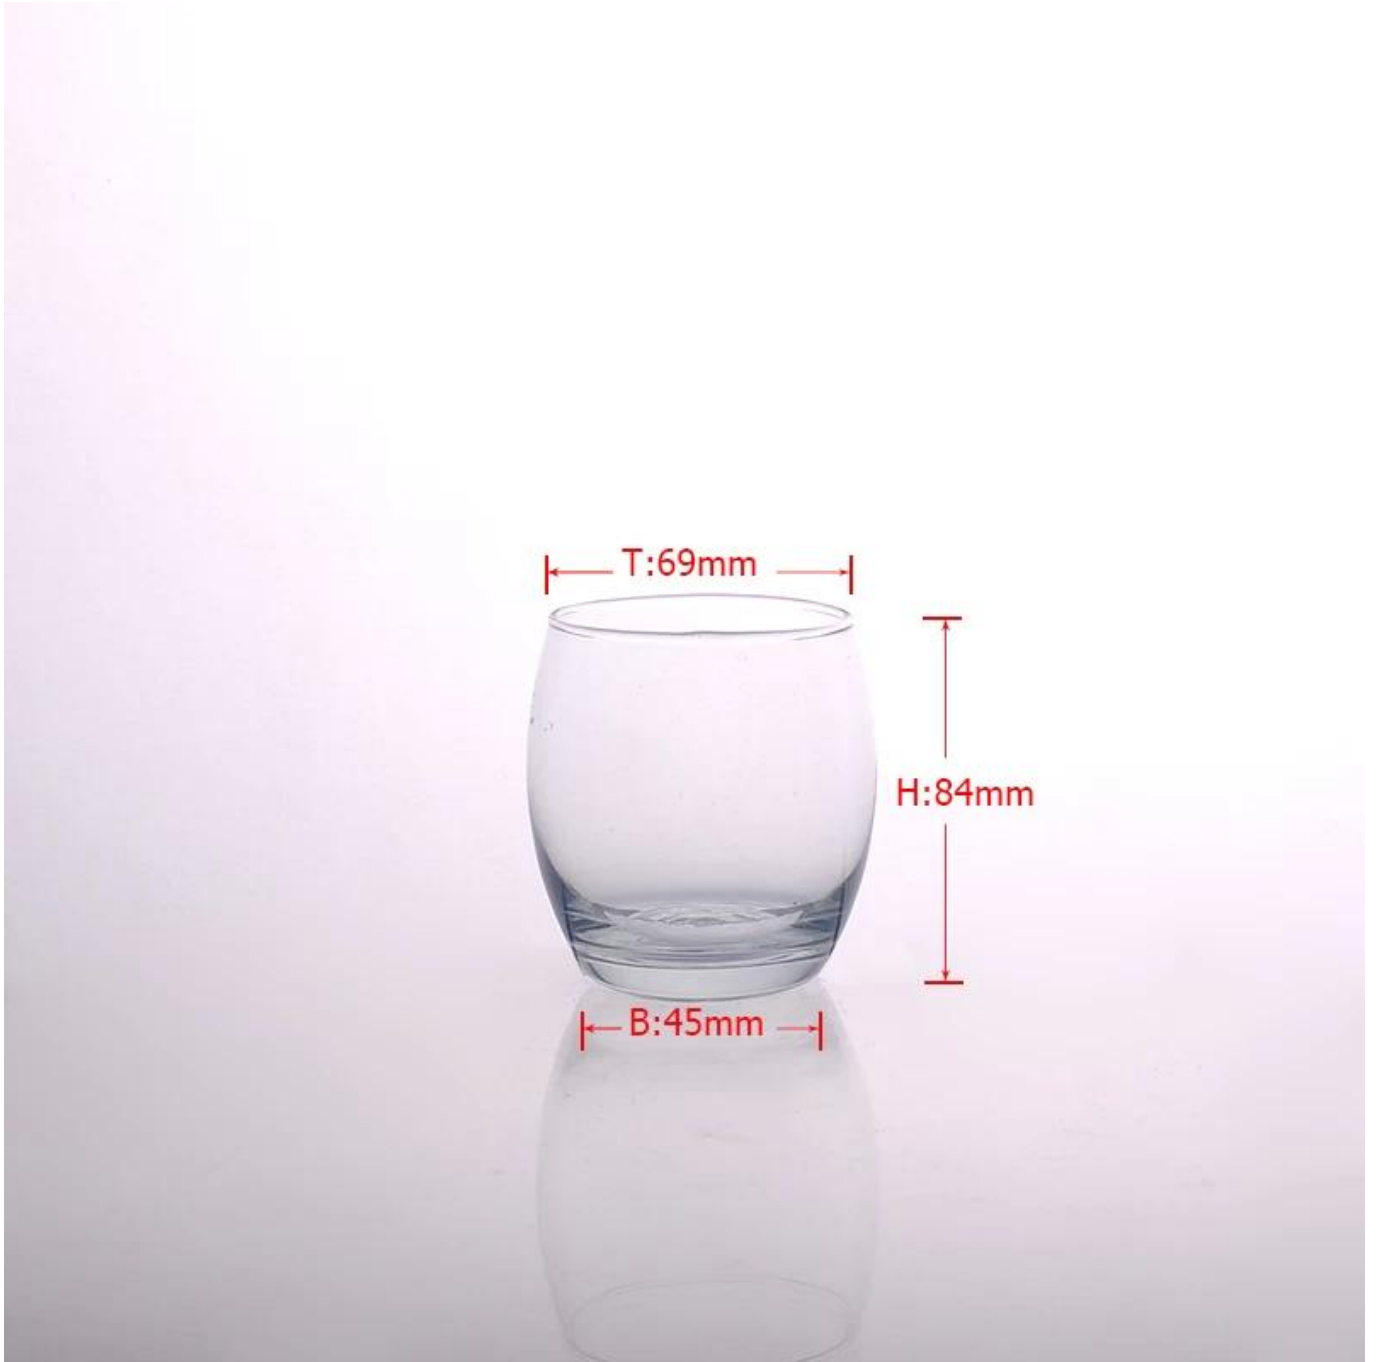

Diverso diseño de vaso de Whisky para su opción