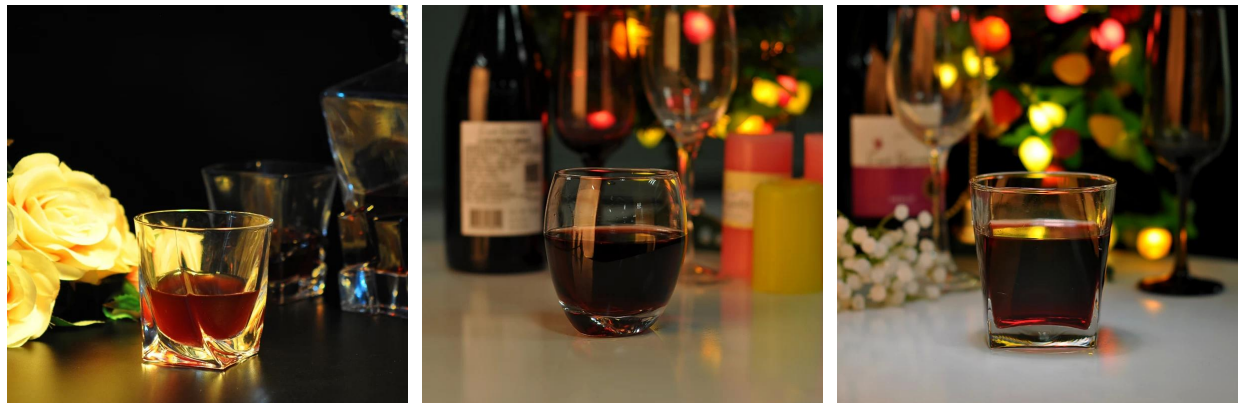

## Descripciones de

---

1. anticuado, rocas de vasos con diseño de vaso clásica.
2. diseñado para servir alcohol en el hielo.

Everything is going on, but don't give up trying

More Product Pictures

**Diverso diseño de vaso de Whisky para su opción**

Similar Products Link