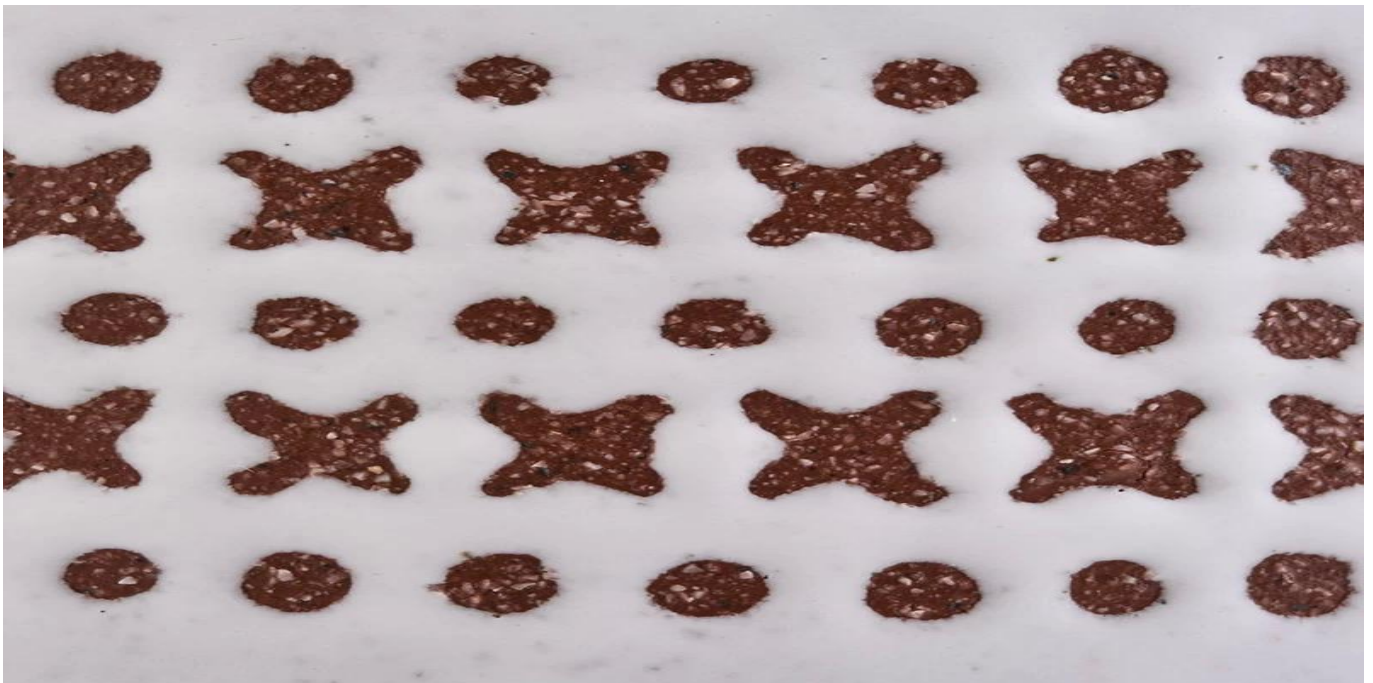

El diseño de tamaño flexible permite que su mercado crezca rápidamente

Artículo No .: SGYC19082234

Diámetro superior: 108 mm

Diámetro inferior: 93 mm

Altura: 108 mm

Peso: 415 g

Capacidad: 620 ml

MOQ: 1500 piezas

Diseños personalizados y diferentes tamaños disponibles.

Con nuestro fuerte apoyo, nuestros clientes están creciendo rápidamente, desde pequeños laboratorios hasta líderes de la industria.