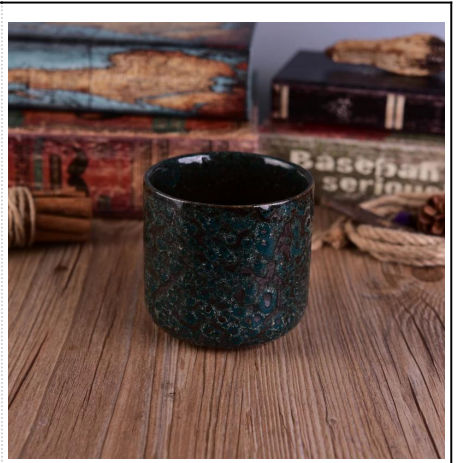

# Ciervo de cerámica de plata de la decoración de la Navidad

## Uso del producto

1. Perfeccione para la decoración de la boda, decoración casera, partido, ect del banquete,
2. Perfeccione como pieza central magnífica para un acontecimiento
3. Puede adornar su interior y al aire libre con este cristal delicada de la figura color de rosa [candelero](#).
4. Es un regalo maravilloso como el hogar y otros eventos.

More Product Pictures