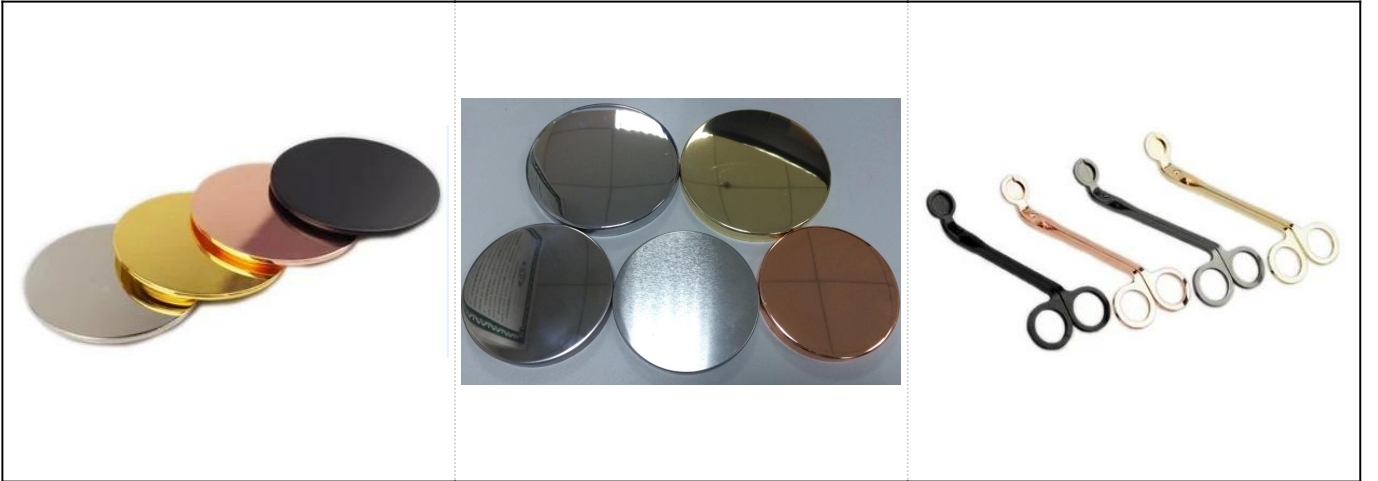

## Pastel de chocolate marrón como la mano pintada negro puntos de cerámica jarras de vela

More Product Pictures

**Accesorios emparejados:**