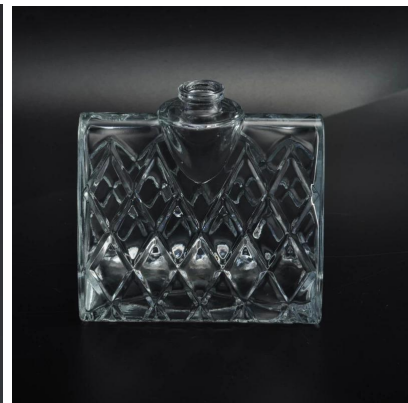

Everything is going on, but don't give up trying

Para obtener más información, Kate, o visite nuestro sitio web: <http://www.okcandle.com/index.html>

More Product Pictures