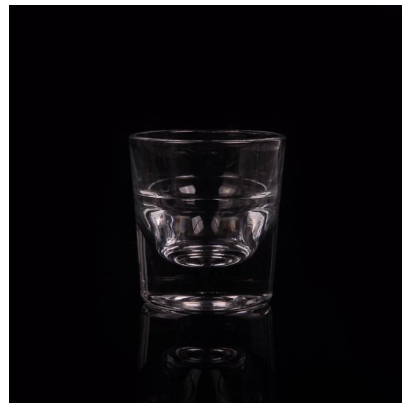

Similar Products Link

Office & Sample Room

[Shenzhen sol cristalería Co., Ltd.](#) Fue establecido en 1992. Hemos estado en este campo de la industria 20 años como un fabricante profesional, que se especializan en el diseño de artículos de vidrio, fabricación de artículos de vidrio y las exportaciones. Nuestras líneas de productos van de mano en fabricación de maquinaria.

Hemos producido una gran cantidad de productos tales como [vidrio](#), [vidrio de borosilicato](#), [bullet Copa](#), [florero](#), [cuenco](#), [candelero](#), [copa](#), [cenicero](#), [tabkeware](#), [vaso de bebidaesperar](#).