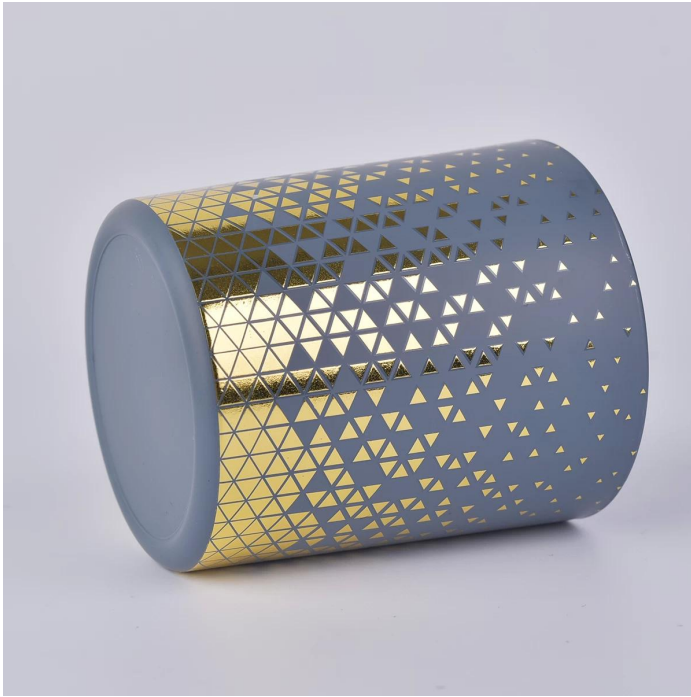

El diseño de tamaño flexible permite que su mercado crezca rápidamente

Artículo No .: SGYC19082233

Diámetro superior: 88 mm

Diámetro inferior: 80 mm

Altura: 100 mm

Peso: 394 g

Capacidad: 395 ml Diseños personalizados y diferentes tamaños disponibles.