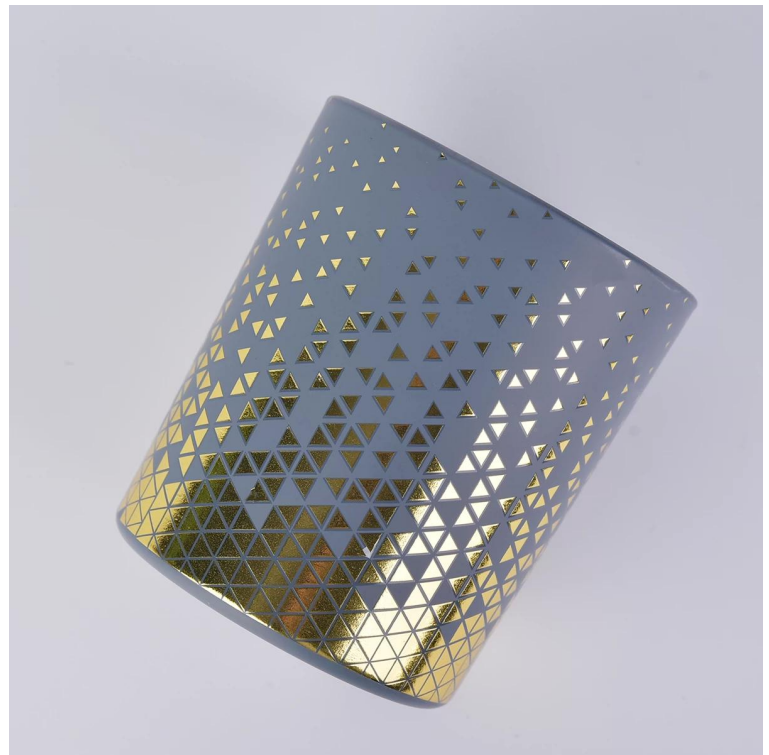

El diseño de tamaño flexible permite que su mercado crezca rápidamente

Artículo No .: SGYC19082233

Diámetro superior: 88 mm

Diámetro inferior: 80 mm

Altura: 100 mm

Peso: 394 g

Capacidad: 395 ml Diseños personalizados y diferentes tamaños disponibles.