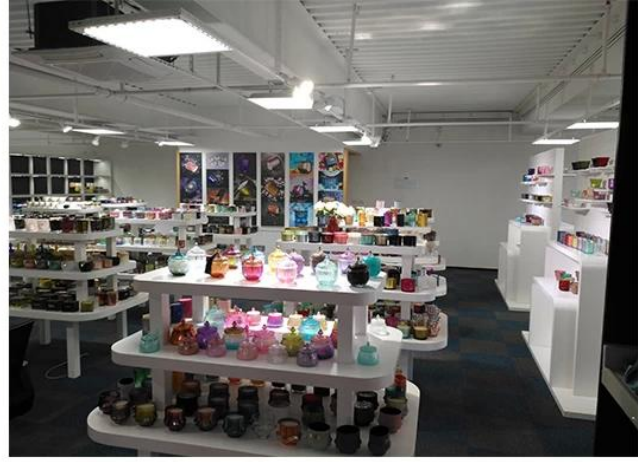

Range of the application

Office & Sample Room

Compramos una oficina internacional de 1,800 metros cuadrados en Shenzhen.

Muestra de sala de visualización

Meiyang Glass ofrece más que solo **Sala de muestra de Shenzhen tiene 5000 piezas** Una amplia gama de opciones. Ganó una tarjeta grande [Valoración de los clientes](#). ¡Bienvenido a la oficina de Shenzhen! La imagen es la siguiente. **Solo una parte de nuestro candelero de diseño.** Bienvenido a la oficina de Shenzhen para encontrar su favorito, le traerá muchas sorpresas, ya que es difícil encontrar otro proveedor en China.