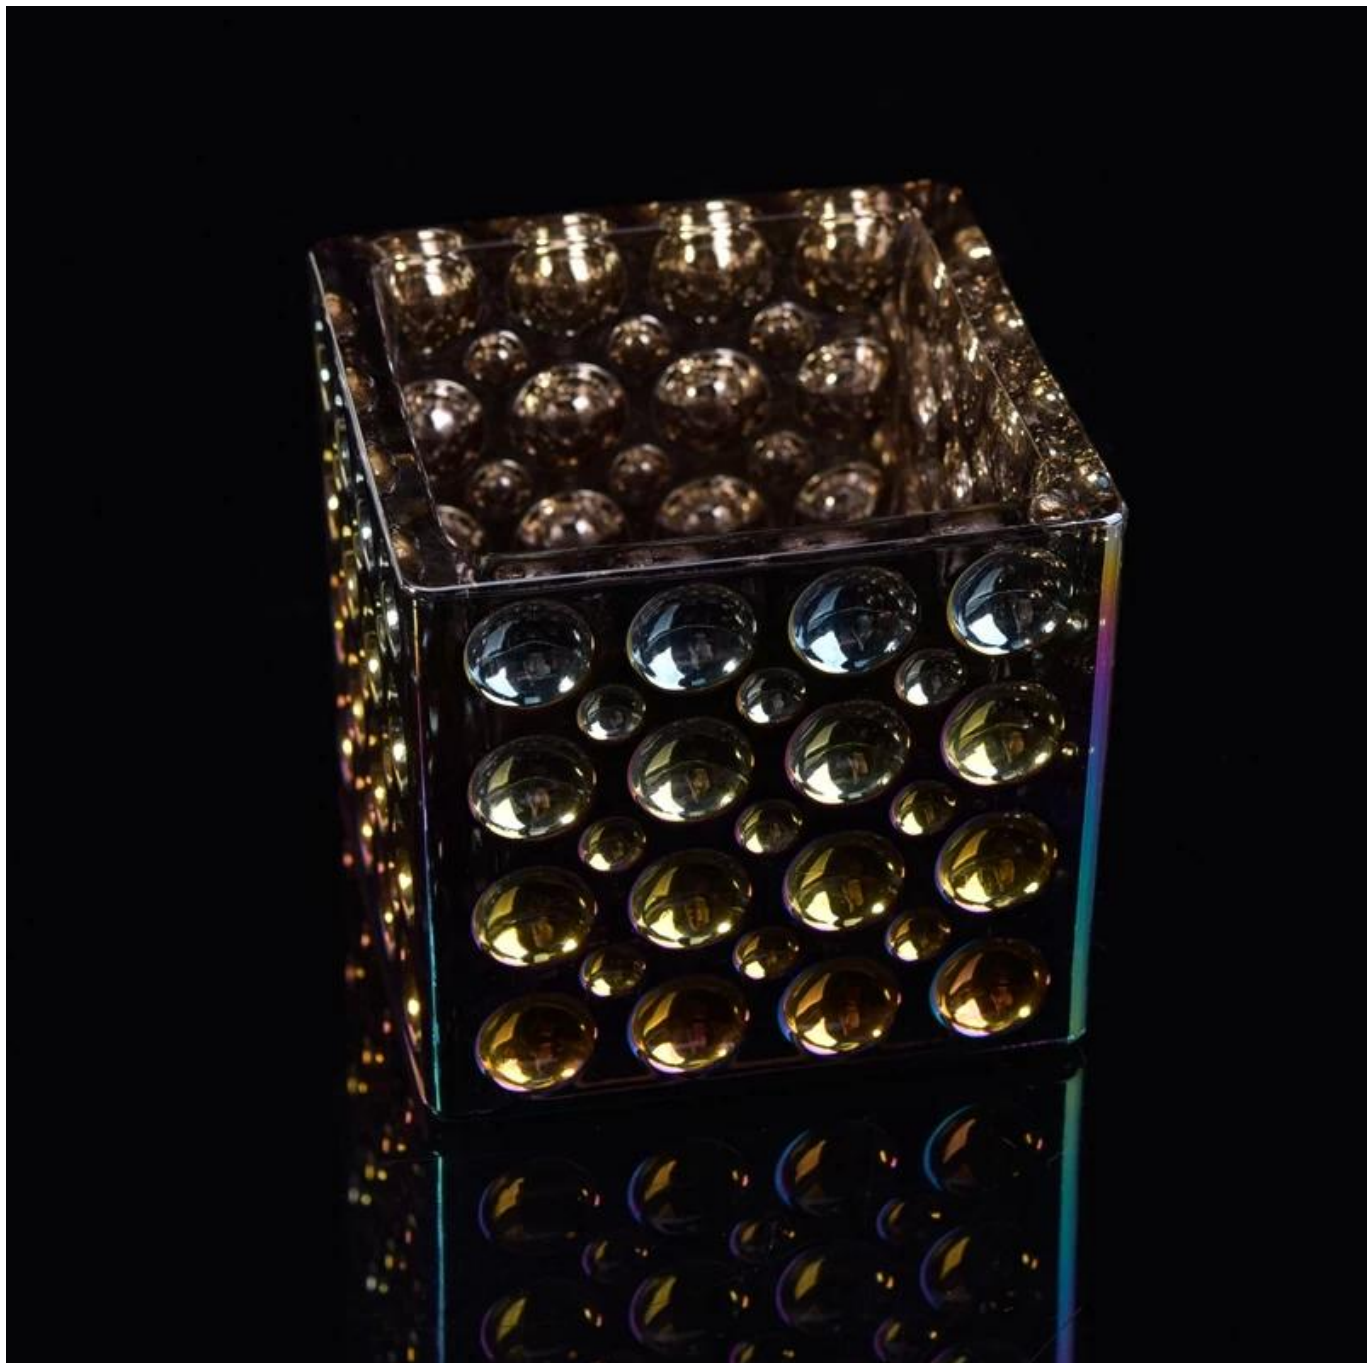

Hermosa Navidad ' regalo de color cuadrado de vidrio titulares de vela

Product Details

Nombre del artículo	Hermosa Navidad ' regalo de color cuadrado de vidrio titulares de vela
Artículo no.	Sgryp17042229
Tamaño	Diámetro superior: 100 mm Diámetro inferior: 100 mm Altura: 100 mm Peso: 743g Capacidad: 568ml
Nombre de marca	Cristalería soleada
Tiempo de la muestra	1.5 días a existir en la forma y el tamaño de los productos 2.15 días si usted necesita la nueva forma y el tamaño de productos
Embalaje	Empaquetado de la seguridad 24pcs/36pcs/48pcs normal por la exportación del cartón etc. con el divisor del huevo
MOQ	10, 000pcs
Plazo de expedición	Dentro de 35 días después de la orden confirmada
Condiciones de pago	el depósito del 30% por t/t por adelantado, el equilibrio después de demostrar la copia de b/l
Característica del producto	<ol style="list-style-type: none">1. alta calidad y precios competitivos2. satisfaga la prueba etc. del FDA, del SGS, de LFGB3. respetuoso del medio ambiente4. se aplica extensamente a la boda, al partido, a la casa, a la barra etc.5. hecho a máquina

More Product Pictures

Similar Products Link

[Vela del tealight del cilindro titular](#)

[Tealight pequeño redondo titular](#)

[Forma de flor del cilindro de color ámbar Jade cristal decorativo vela tarro sostenedor de vela](#)

Office & Sample Room

Factory Show

Las características de mes de vidrio soplado

1. su ventaja incluyendo la abundancia sculpt, técnicas, efectos superficiales, color etc..
2. la calidad es control difícil y la tolerancia del tamaño, del peso y de la forma es más grande.
3. el precio es alto y el producto es limitado para el vidrio especial de la técnica.